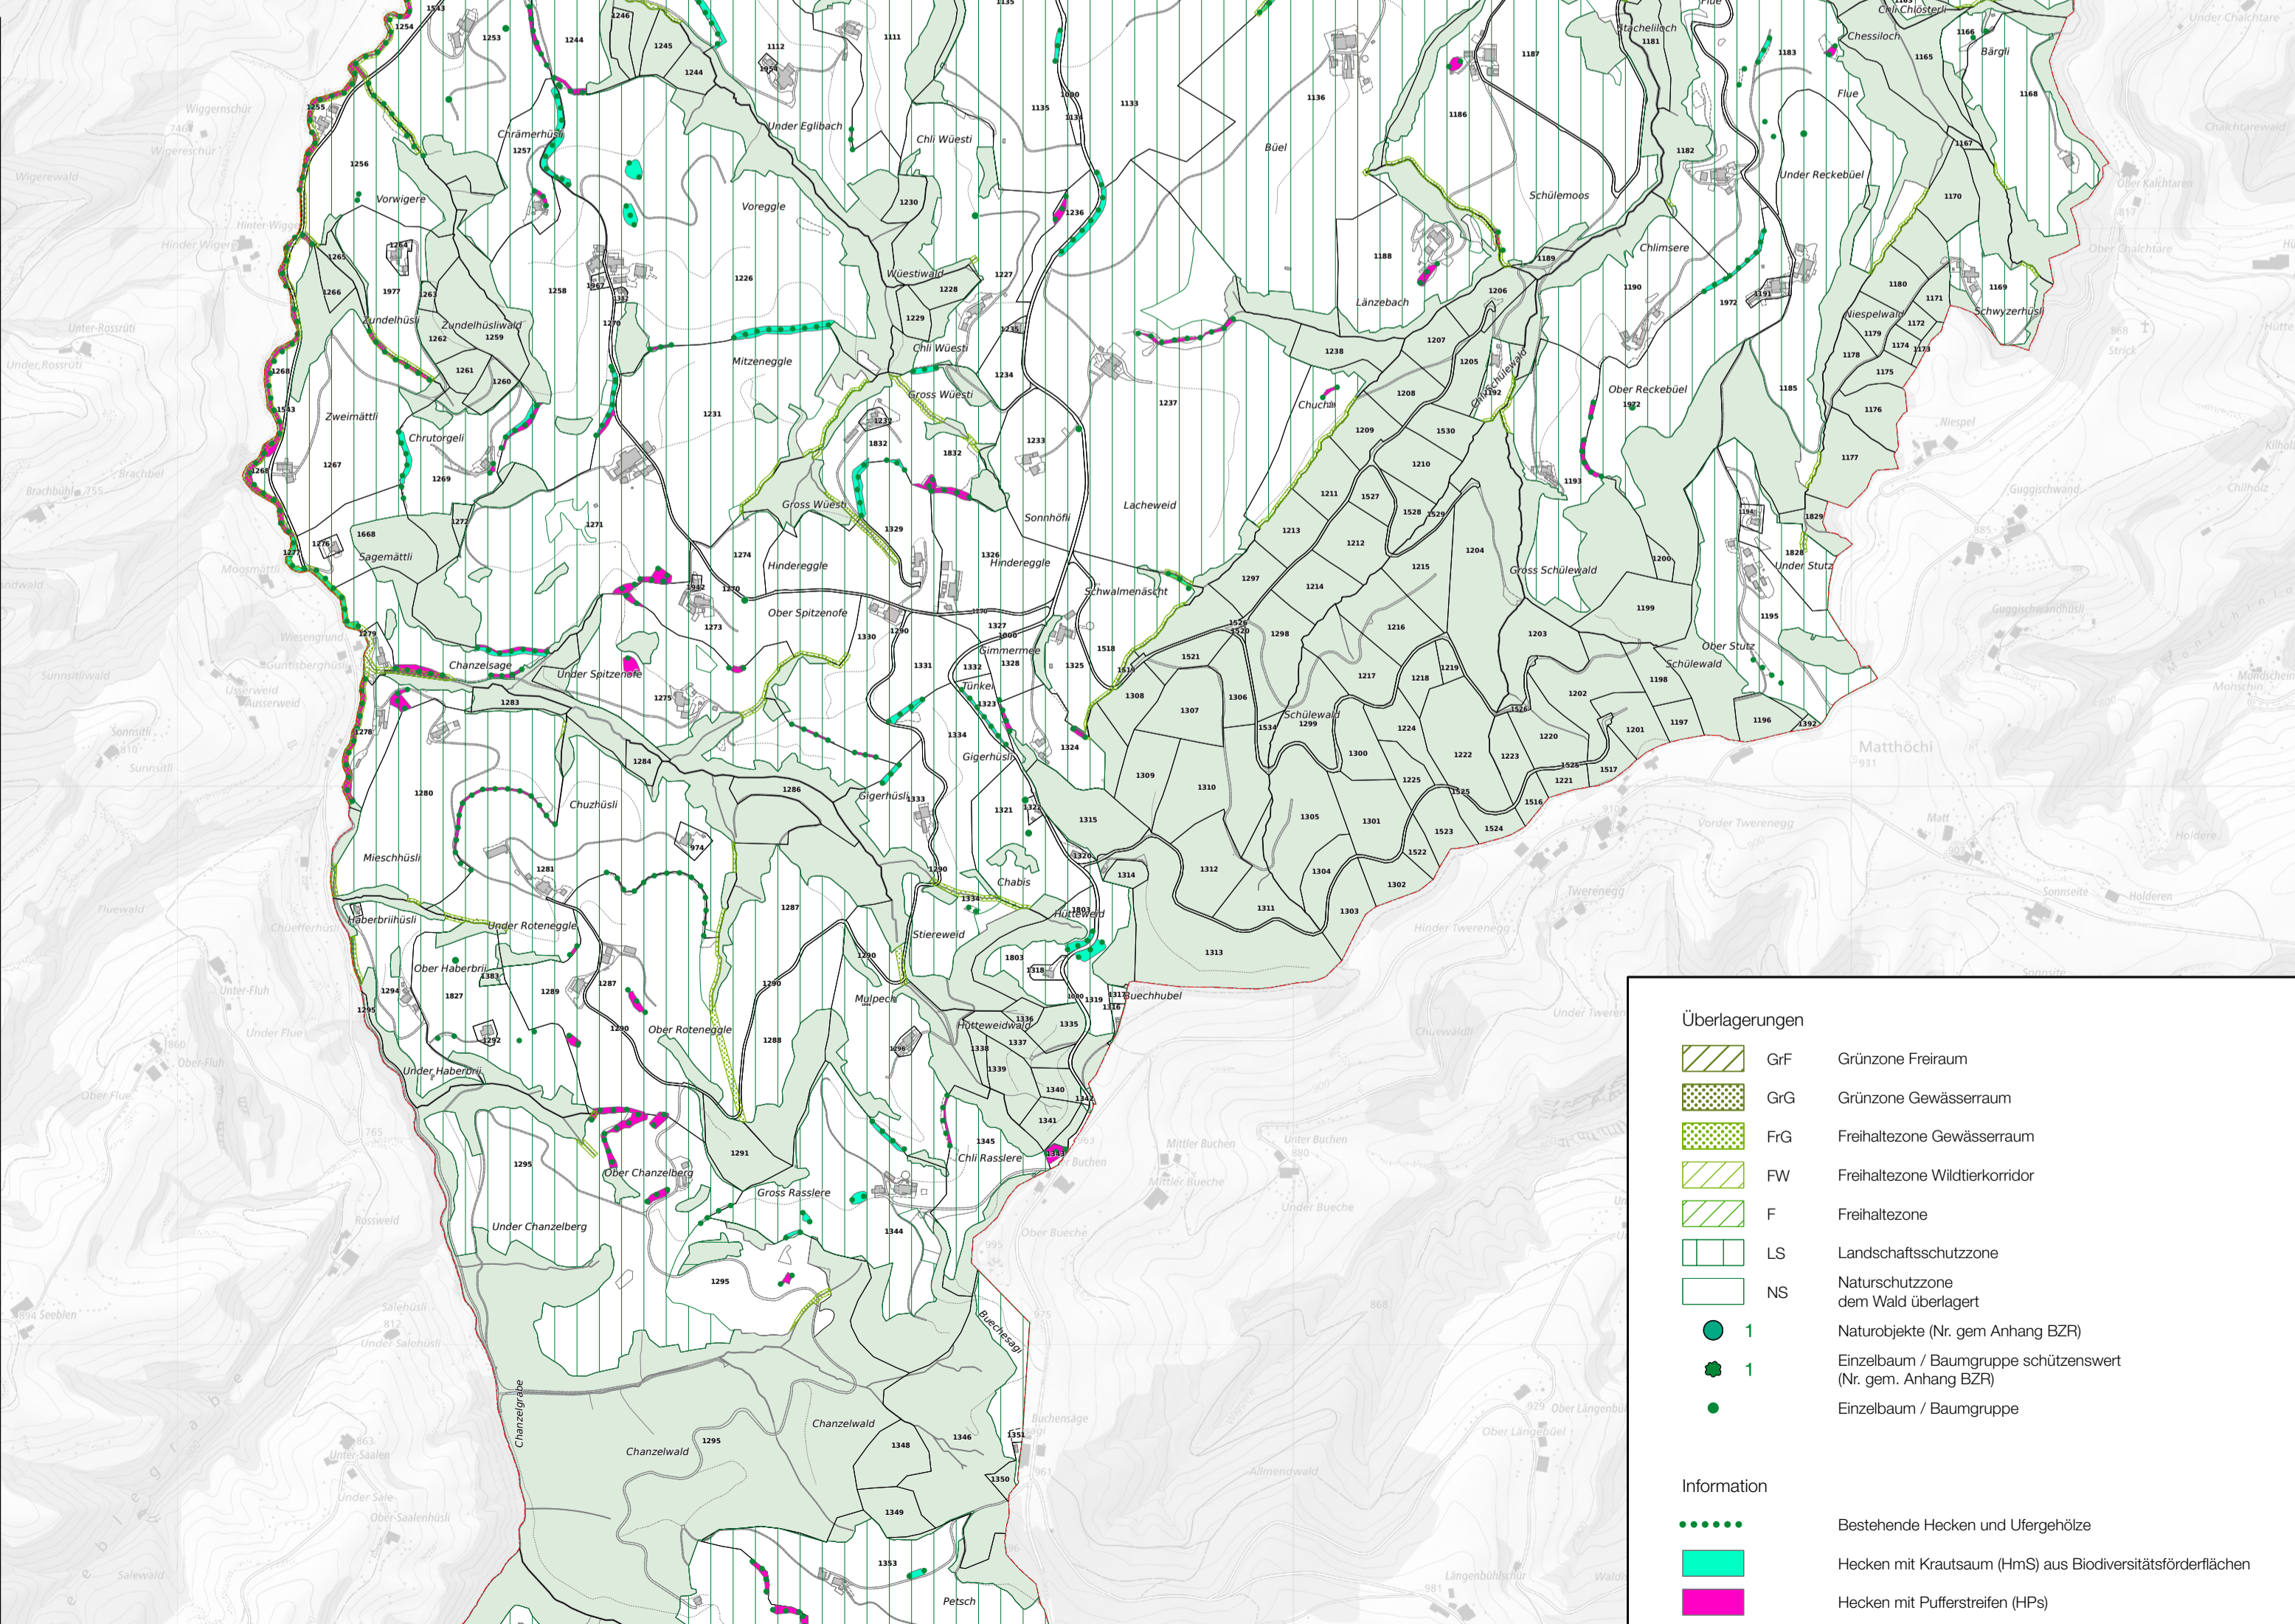

Kanton Luzern
Stadt Willisau
Zehntenplatz 1
6130 Willisau
041 972 63 63
www.willisau.ch

Willisau

TEILREVISION 2022/ 23
ÜBERPRÜFUNG HECKEN
 GEMEINDEGEBIET WILLISAU
 SÜD

VORPRÜFUNG / ÖFFENTLICHE MITWIRKUNG

Übersichtsplan
 zu Hecken der Biodiversitätsförderflächen

Datum	Gez.	Format [mm]	Masstab
19.06.2023	sf	594 x 840	

**BURKHALTER
 DERUNGS AG**
 RAUMENTWICKLUNG LANDSCHAFTSPLANUNG
 Baselstrasse 21
 6003 Luzern
 041 267 00 67
 www.bdplan.ch

Überlagerungen

	GrF	Grünzone Freiraum
	GrG	Grünzone Gewässerraum
	FrG	Freihaltezone Gewässerraum
	FW	Freihaltezone Wildtierkorridor
	F	Freihaltezone
	LS	Landschaftsschutzzone
	NS	Naturschutzzone dem Wald überlagert

Naturobjekte (Nr. gem Anhang BZF)

- 1: Einzelbaum / Baumgruppe schützenswert (Nr. gem. Anhang BZF)
- 1: Einzelbaum / Baumgruppe

Information

- Bestehende Hecken und Ufergehölze
- Hecken mit Krautbaum (HmS) aus Biodiversitätsförderflächen
- Hecken mit Pufferstreifen (HPs)