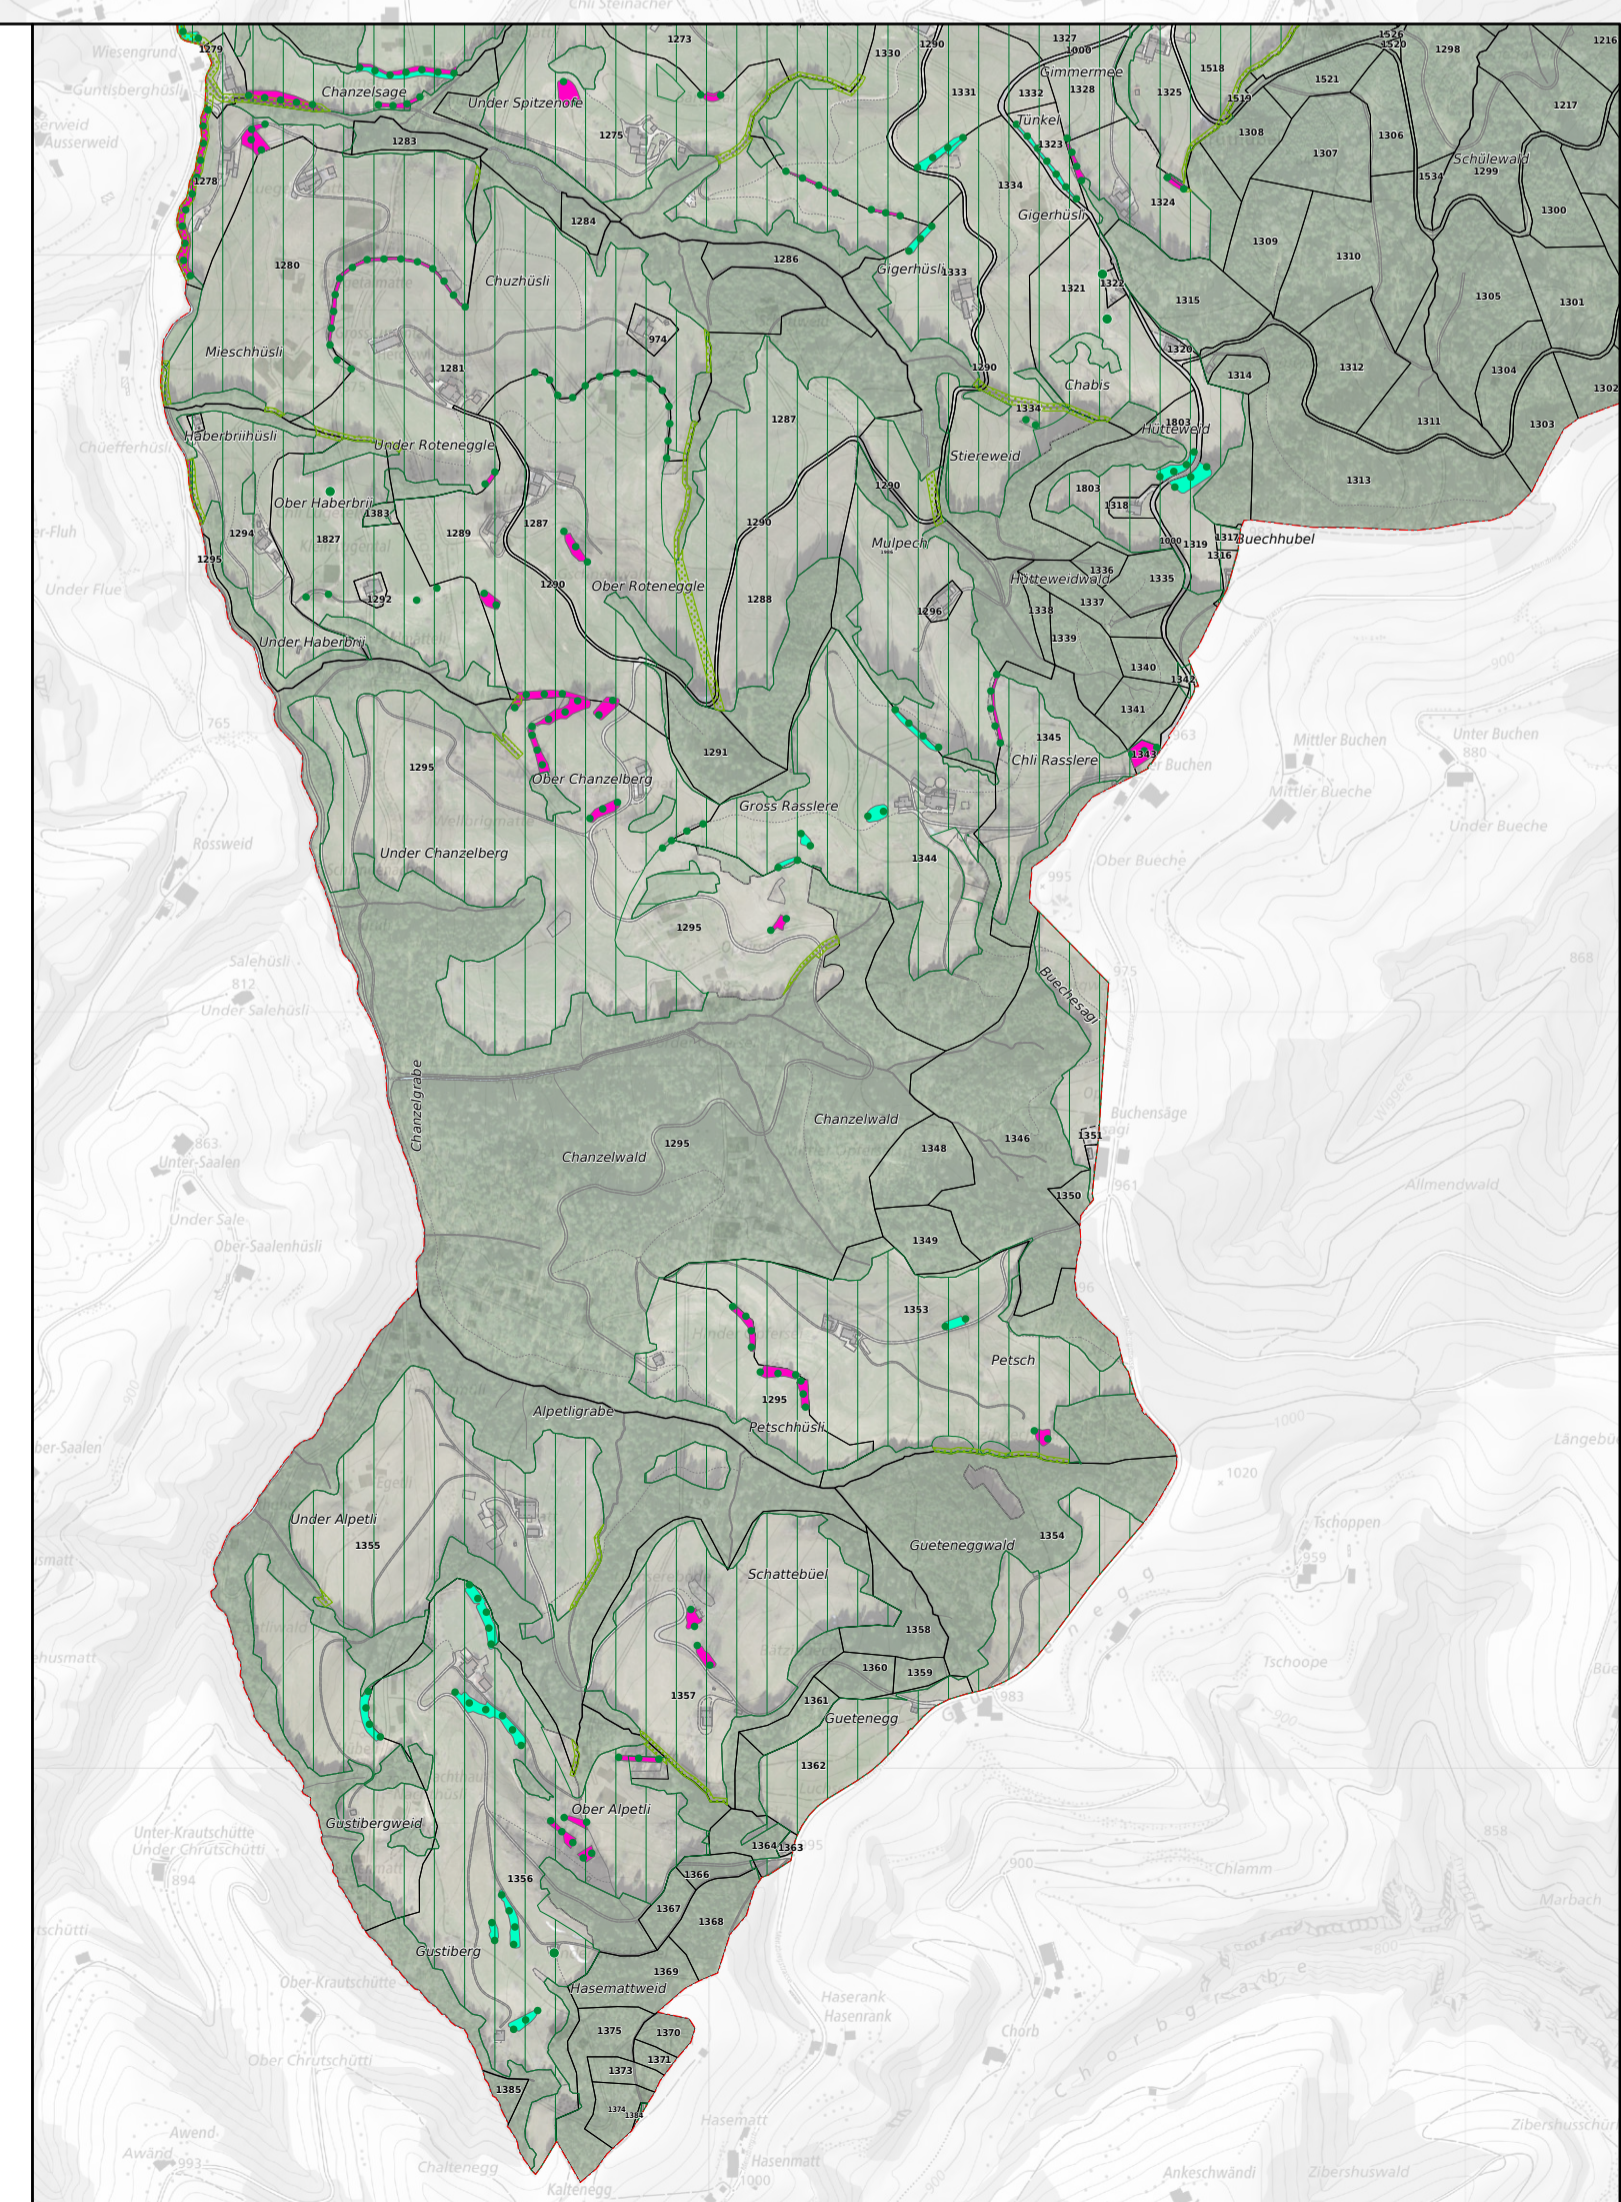

Kanton Luzern
Stadt Willisau
Zehntenplatz 1
6130 Willisau
041 972 63 63
www.willisau.ch

Willisau

TEILREVISION 2022/ 23
ÜBERPRÜFUNG HECKEN
 GEMEINDEGEBIET WILLISAU
 SÜD

VORPRÜFUNG / ÖFFENTLICHE MITWIRKUNG

Übersichtsplan
 zu Hecken der Biodiversitätsförderflächen

Datum	Gez.	Format [mm]	Masstab
19.06.2023	sf	594 x 840	

**BURKHALTER
 DERUNGS AG**
 RAUMENTWICKLUNG LANDSCHAFTSPLANUNG
 Baselstrasse 21
 6003 Luzern
 041 267 00 67
 www.bdplan.ch

Überlagerungen

	GrF	Grünzone Freiraum
	GrG	Grünzone Gewässerraum
	FrG	Freihaltezone Gewässerraum
	FW	Freihaltezone Wildtierkorridor
	F	Freihaltezone
	LS	Landschaftsschutzzone
	NS	Naturschutzzone dem Wald überlagert

Naturobjekte (Nr. gem Anhang BZF)

- 1: Einzelbaum / Baumgruppe schützenswert (Nr. gem. Anhang BZF)
- 1: Einzelbaum / Baumgruppe

Information

- Bestehende Hecken und Ufergehölze
- Hecken mit Krautbaum (HmS) aus Biodiversitätsförderflächen
- Hecken mit Pufferstreifen (HPs)