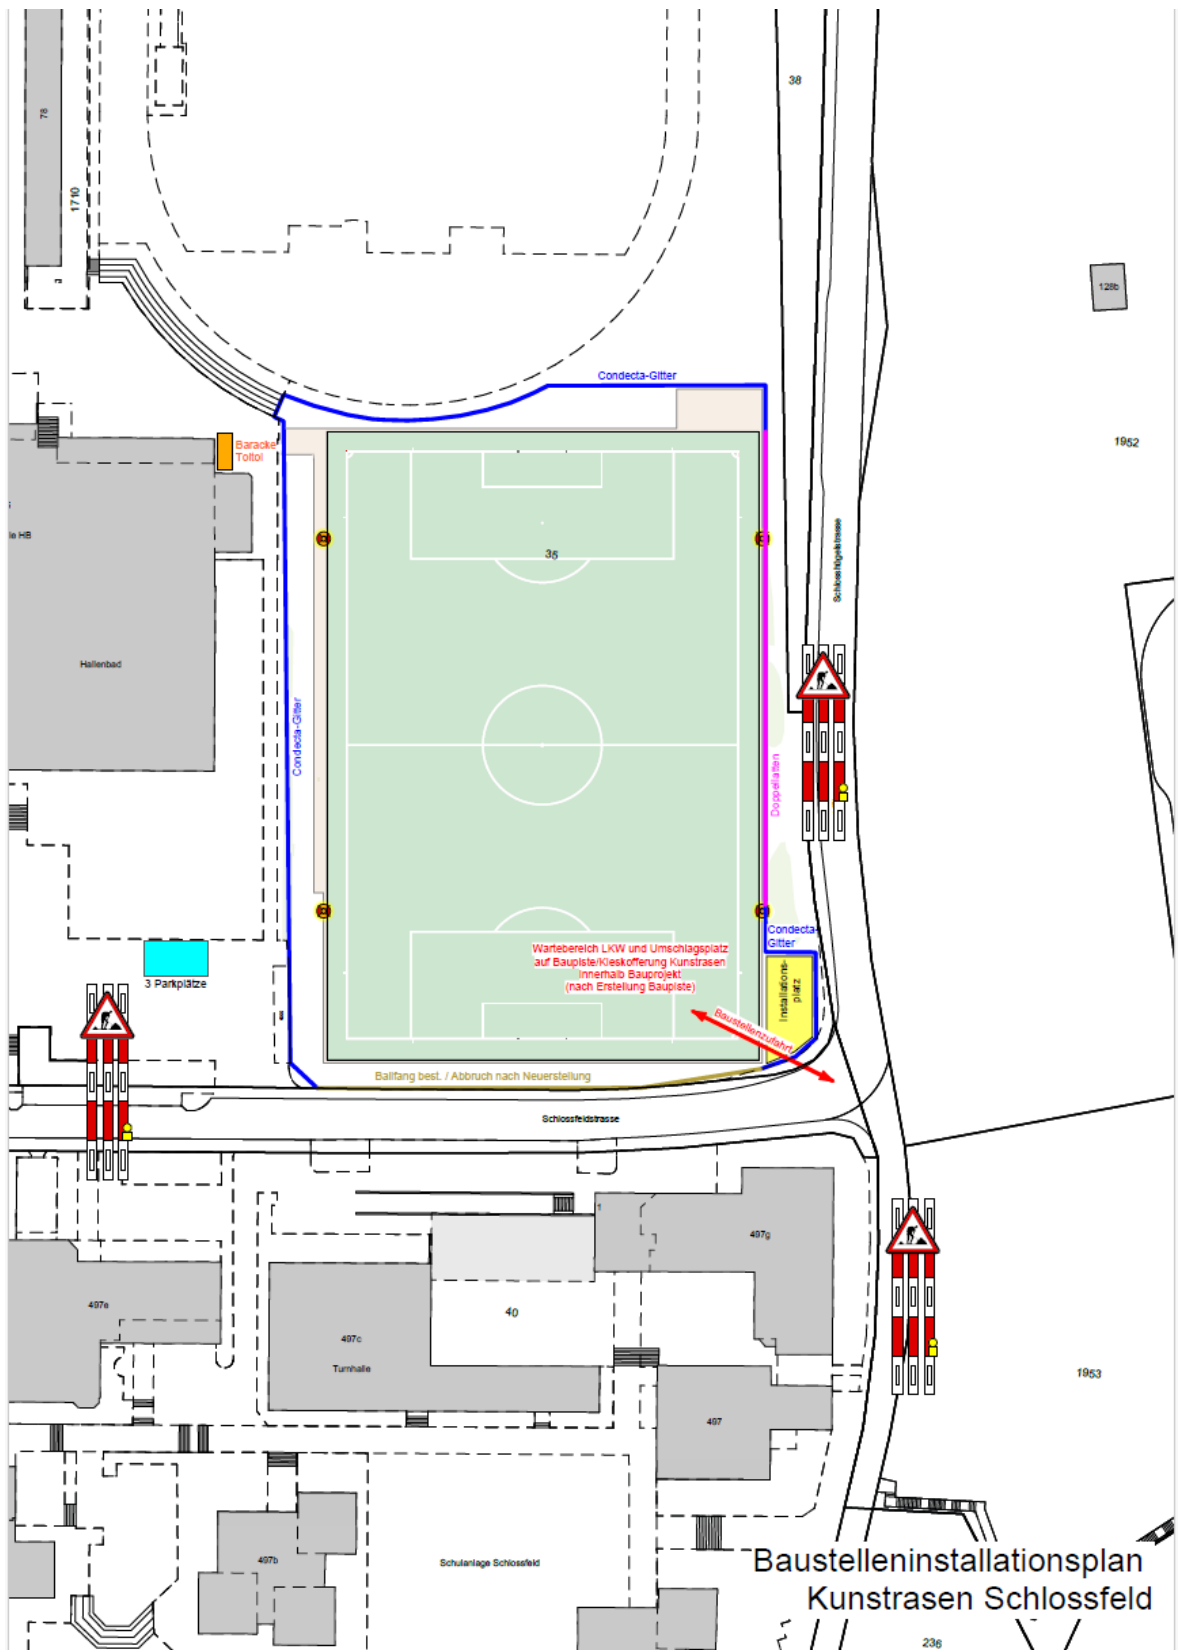

Stadtkanzlei

Zehntenplatz 1 | 6130 Willisau

T 041 972 63 63

stadtkanzlei@willisau.ch

willisau.ch

Baustellenmeldung Kunstrasen Schlossfeld, Willisau

Strasse Schlossfeldstrasse 2, 6130 Willisau

Verkehrsbehinderung Durch die Bautätigkeit für die Neuerstellung Kunstrasenplatz ergibt sich ein erhöhtes Verkehrsaufkommen mit LKW's, insbesondere in der Zeit ab Baustart bis ca. Anfangs Mai 2025. Der Fussgängerverkehr wird temporär um die Baustellenzufahrt umgeleitet. Wir bitten sie, die Kalchtarenstrasse mit dem Fahrrad und dem Mofa zu meiden. (Umleitung über Zehntenplatz Richtung Öli)

Datum von Montag, 17. März bis zirka Anfangs August 2025

Bauleitung PLANGRÜN AG, Grundstrasse 22a, 6343 Rotkreuz
Chilegass 15, 6130 Willisau

Situationsplan Siehe Seite 2+3

Fussgängerumleitung