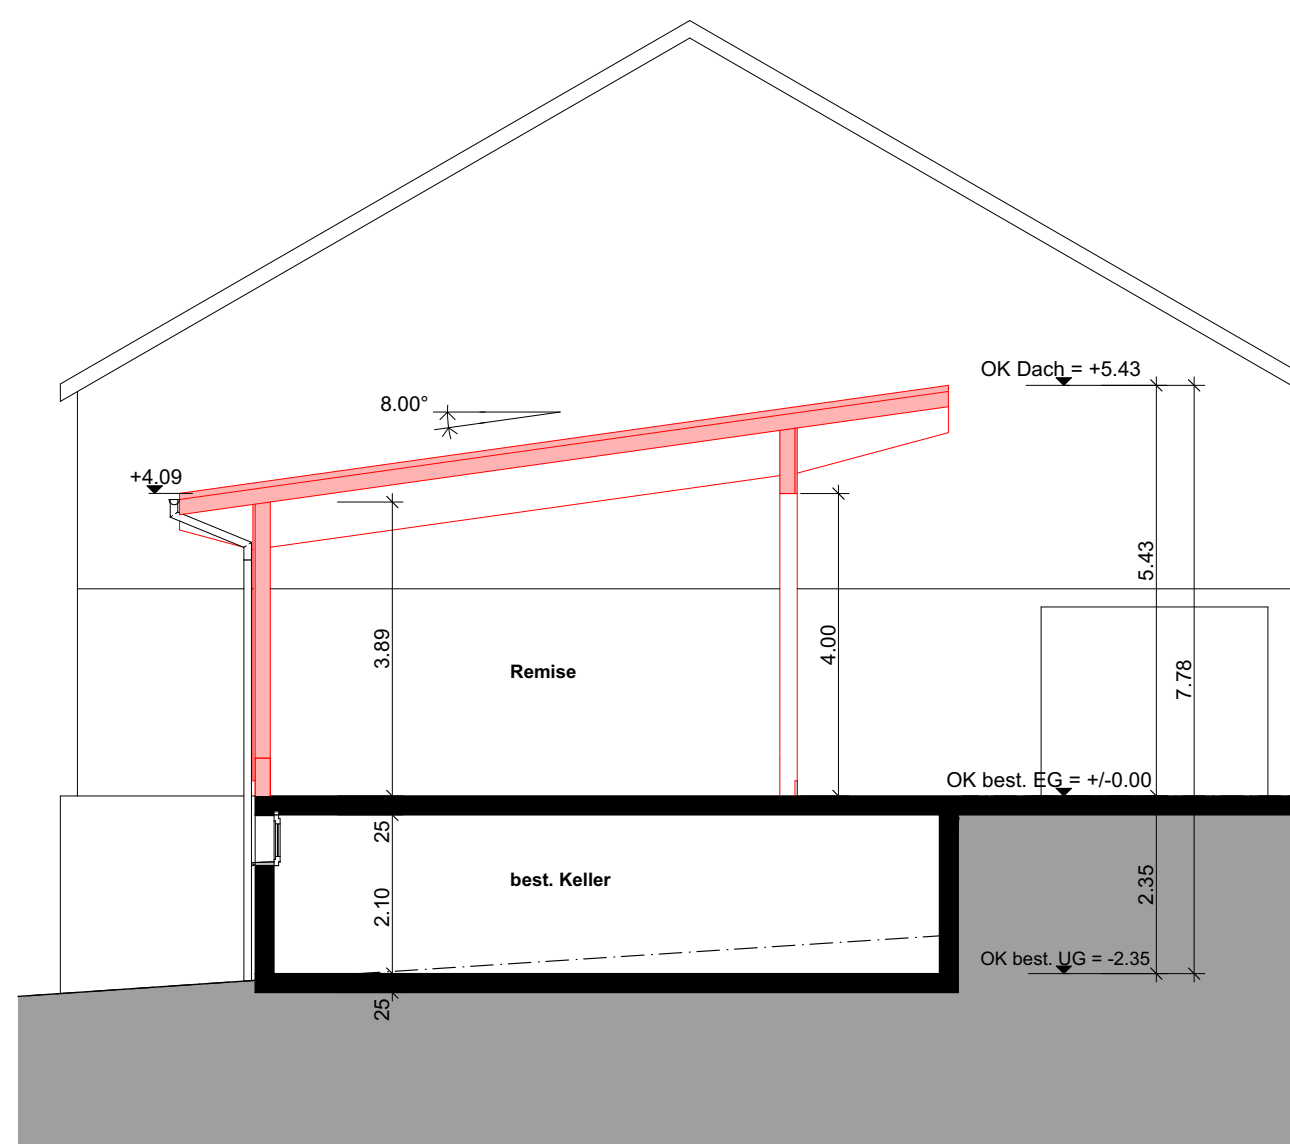

# Bauprojekt Remise

A20182-05

**Bauherr:**  
Marcel Albisser, Vorstadt 15, 6130 Willisau

**Zeichner:** SM  
**Datum:** 23.12.2021  
**Rev.:**  
**Mst:** 1:100 / Format: 63/60

OK f. Bo. neues EG (Remise): ±0.00 = Fixpunkt: -2.24

**Neu** **Abbruch** **Bestand**

Der Bauherr und  
Grundeigentümer :

Der Architekt :

Grundriss Remise

Schnitt B-B

Nordfassade Remise

Südfassade Remise

Westfassade Remise