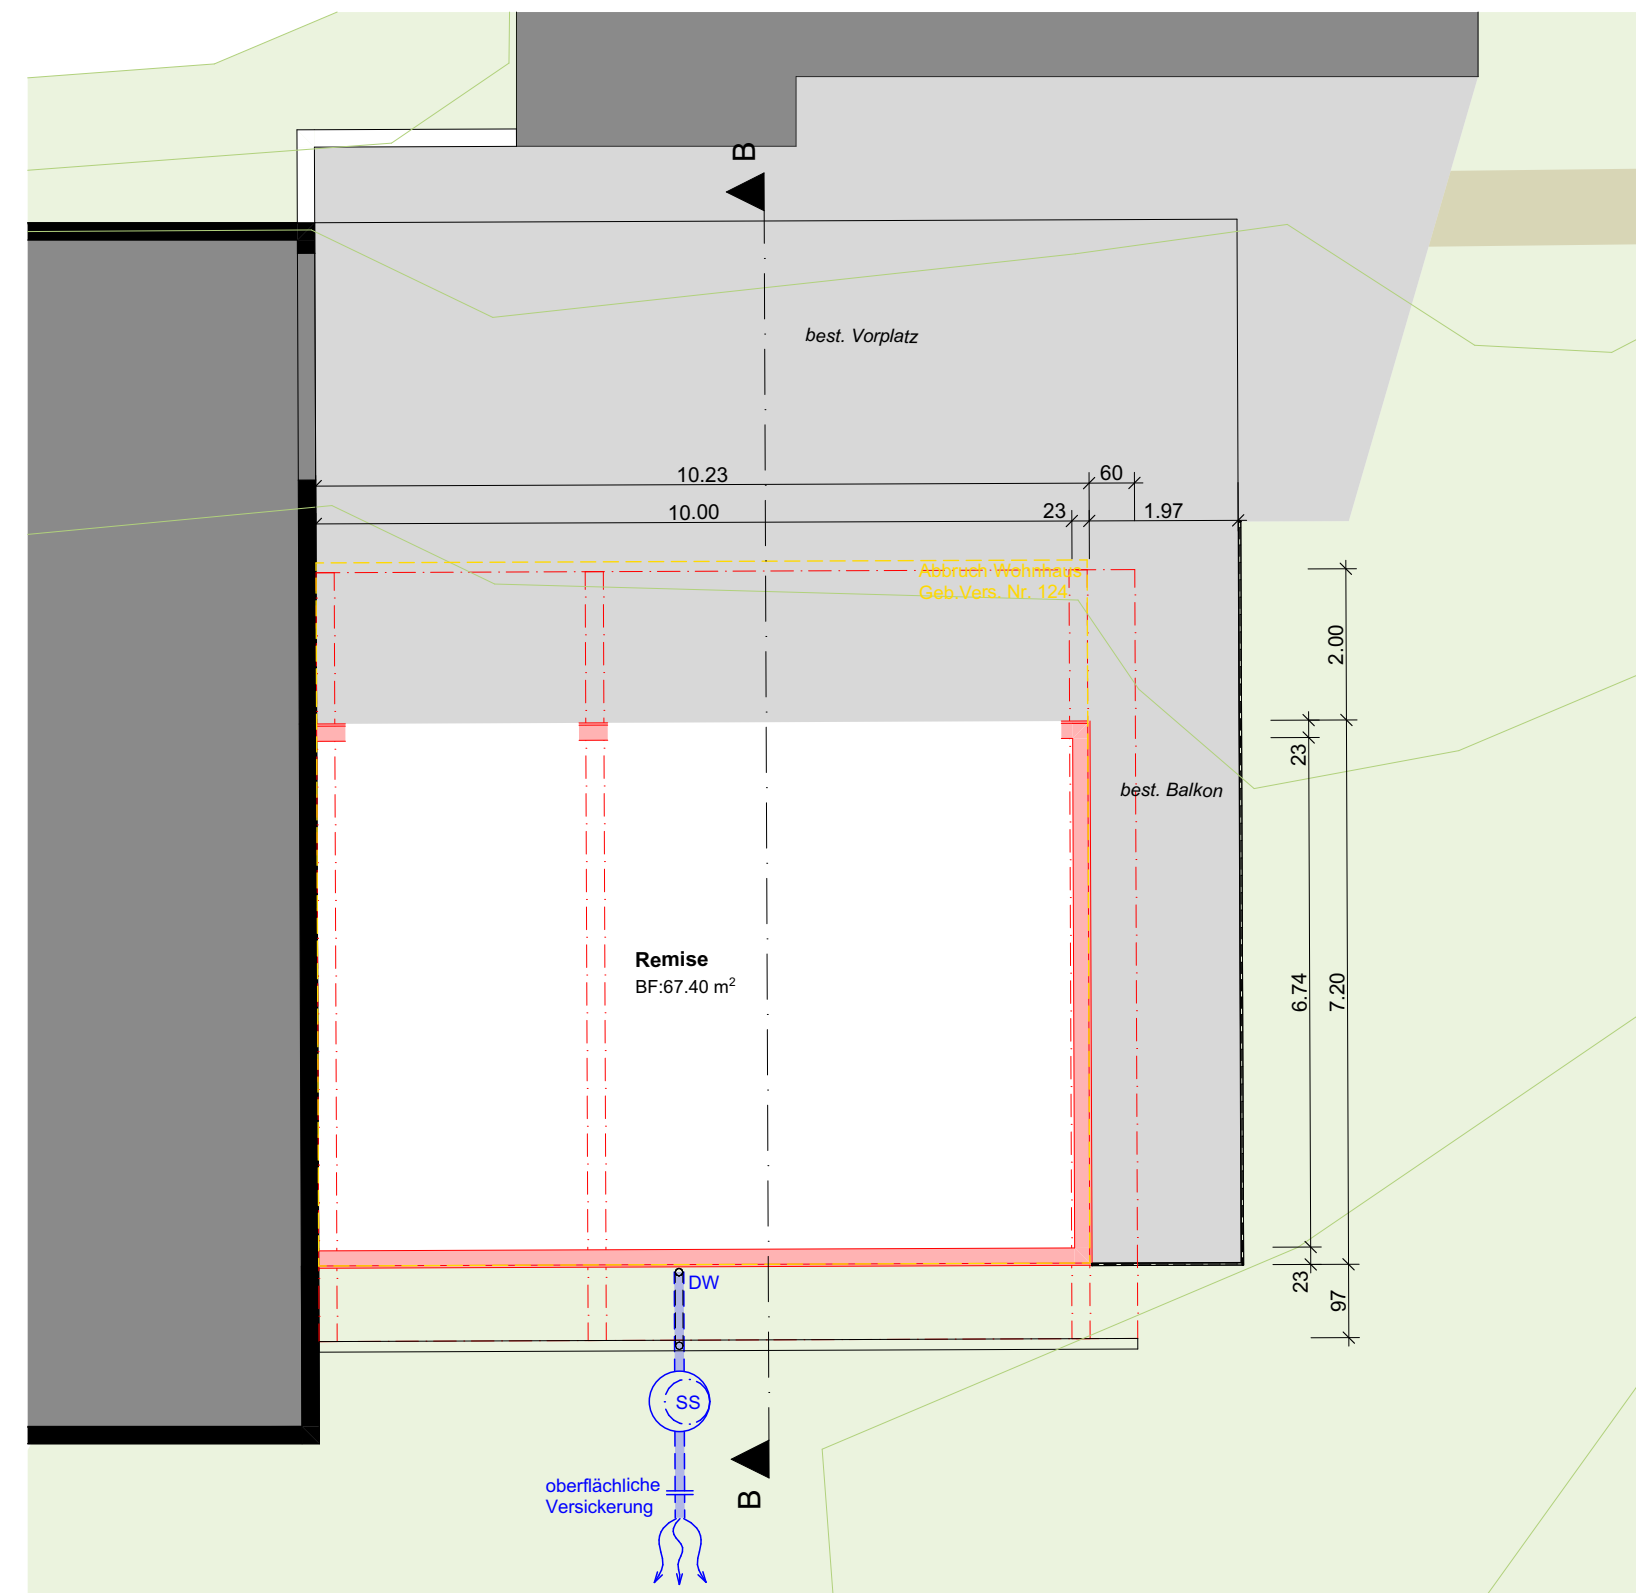

# Bauprojekt Remise

A20182-05

**Bauherr:**  
Marcel Albisser, Vorstadt 15, 6130 Willisau

**Zeichner:** SM  
**Datum:** 23.12.2021  
**Rev.:**  
**Mst:** 1:100 / Format: 63/60

OK f. Bo. neues EG (Remise): ±0.00 = Fixpunkt: -2.24

**Neu** **Abbruch** **Bestand**

Der Bauherr und  
Grundeigentümer :

Der Architekt :

Grundriss Remise

Schnitt B-B

Nordfassade Remise

Südfassade Remise

Westfassade Remise