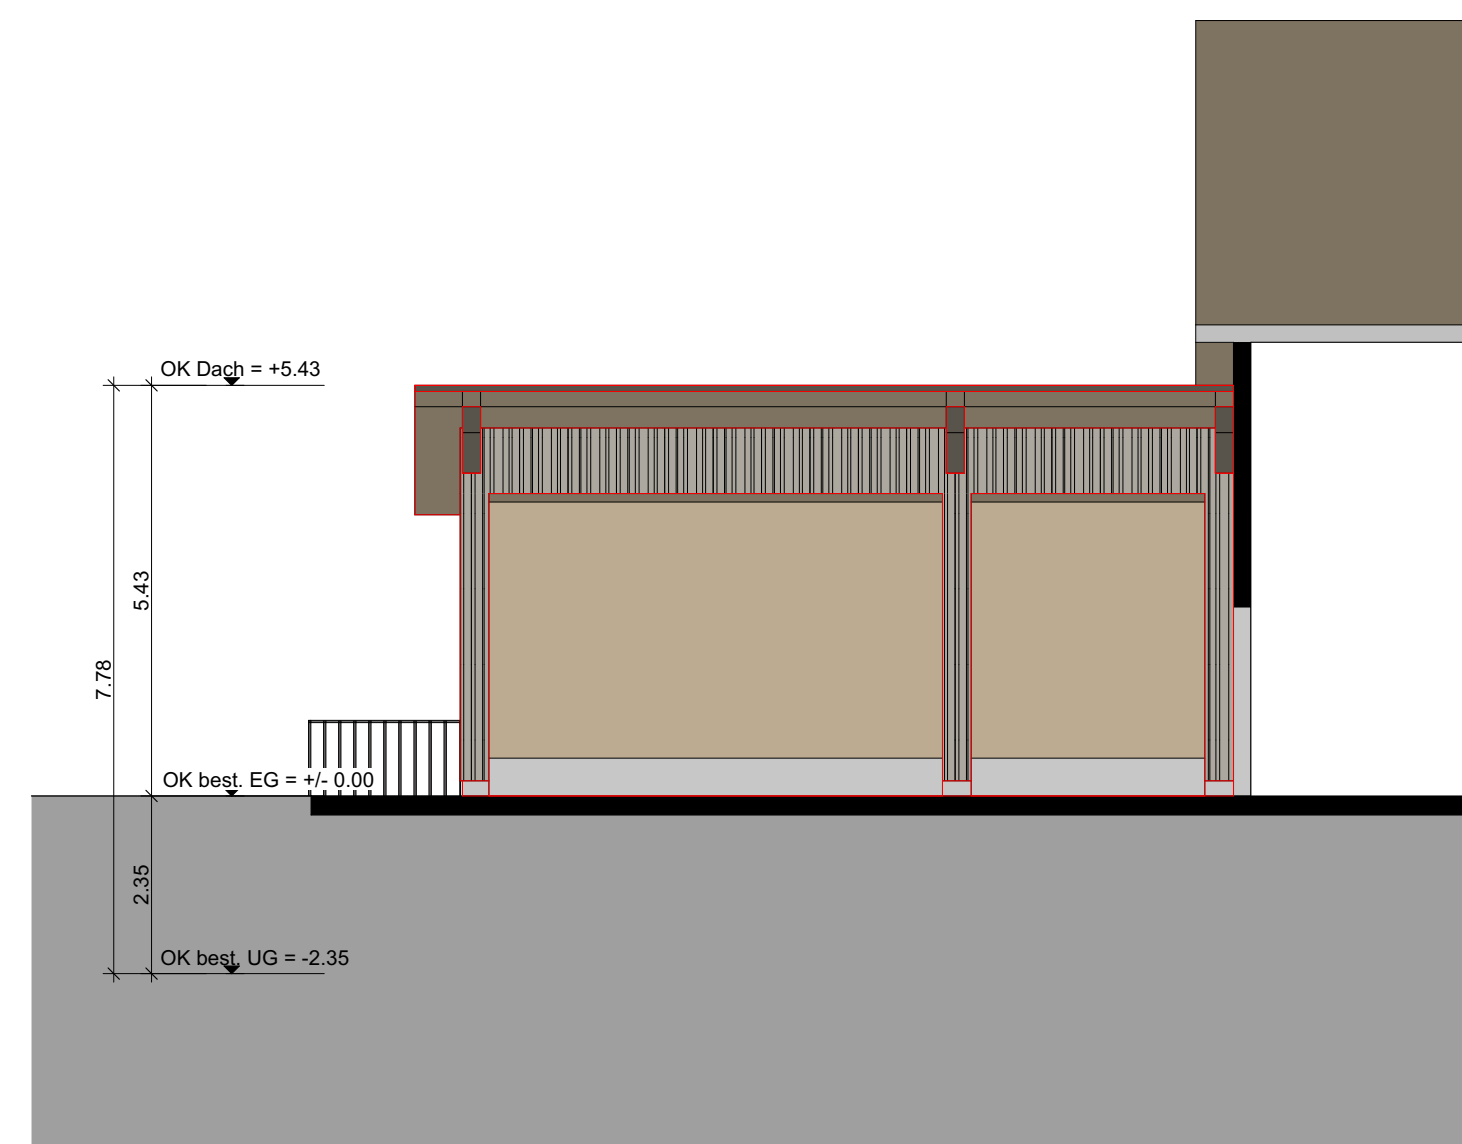

# Bauprojekt Remise

A20182-05

**Bauherr:**  
Marcel Albisser, Vorstadt 15, 6130 Willisau

**Zeichner:** SM  
**Datum:** 23.12.2021  
**Rev.:**  
**Mst:** 1:100 / Format: 63/60

OK f. Bo. neues EG (Remise): ±0.00 = Fixpunkt: -2.24

**Neu** **Abbruch** **Bestand**

Der Bauherr und  
Grundeigentümer :

Der Architekt :

Grundriss Remise

Schnitt B-B

Nordfassade Remise

Südfassade Remise

Westfassade Remise