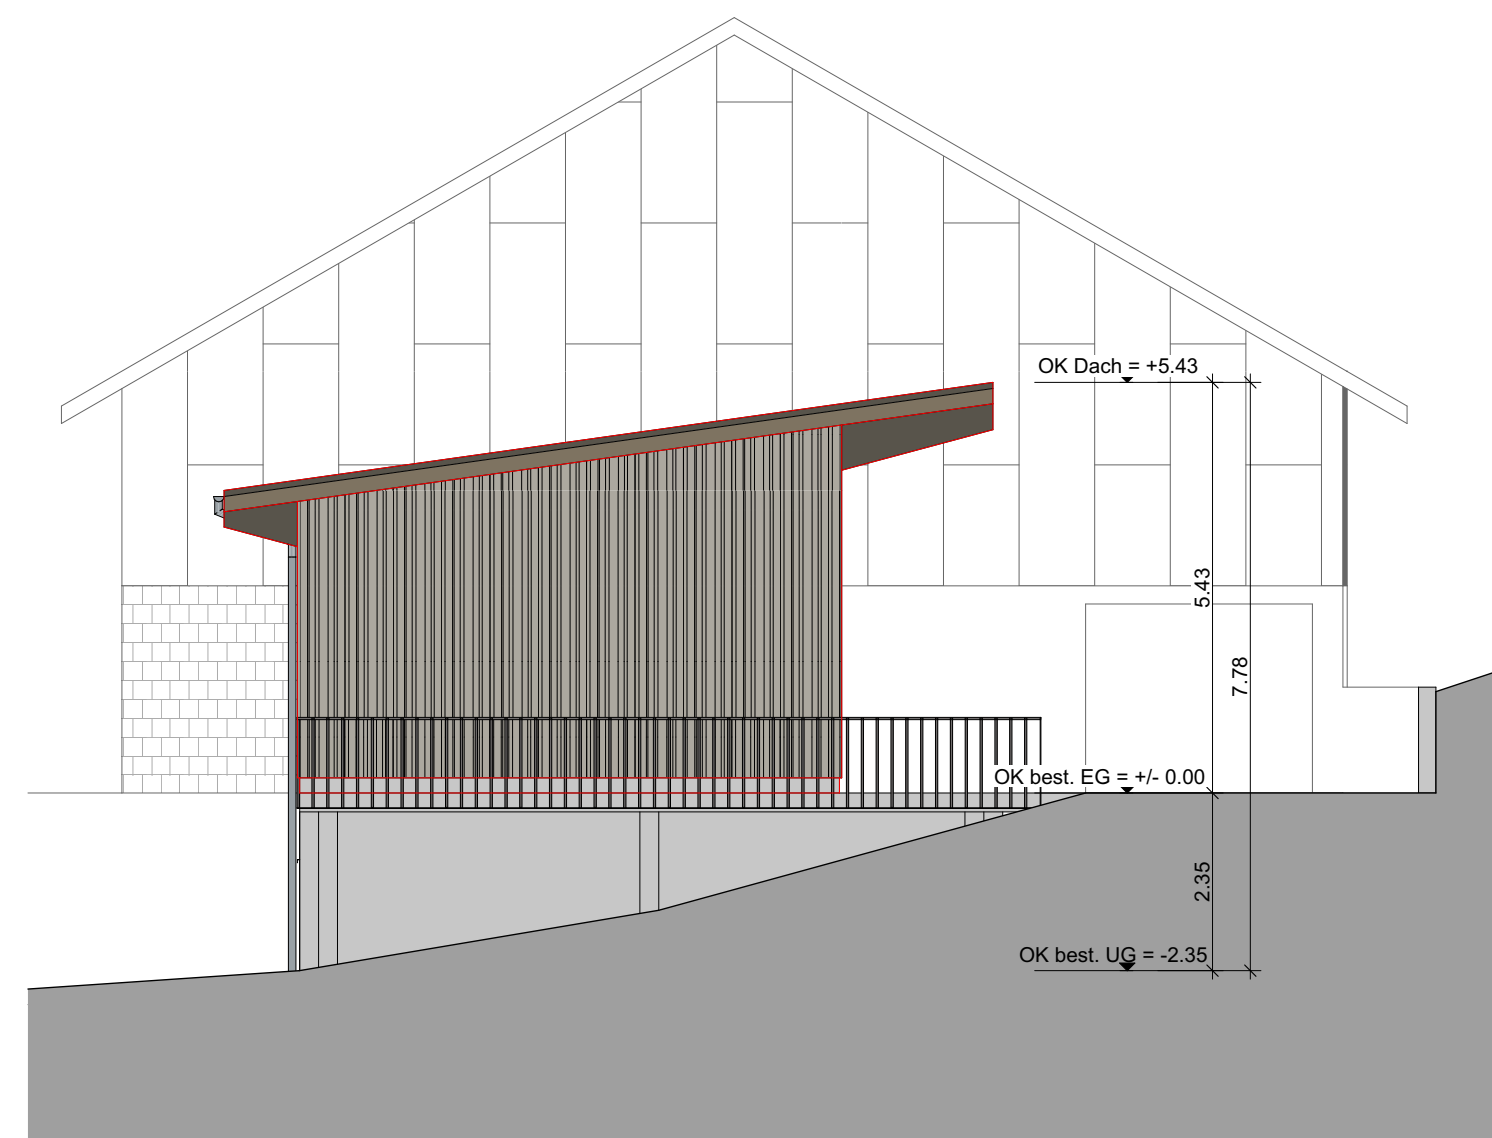

# Bauprojekt Remise

A20182-05

**Bauherr:**  
Marcel Albisser, Vorstadt 15, 6130 Willisau

**Zeichner:** SM  
**Datum:** 23.12.2021  
**Rev.:**  
**Mst:** 1:100 / Format: 63/60

OK f. Bo. neues EG (Remise): ±0.00 = Fixpunkt: -2.24

**Neu** **Abbruch** **Bestand**

Der Bauherr und  
Grundeigentümer :

Der Architekt :

Grundriss Remise

Schnitt B-B

Nordfassade Remise

Südfassade Remise

Westfassade Remise