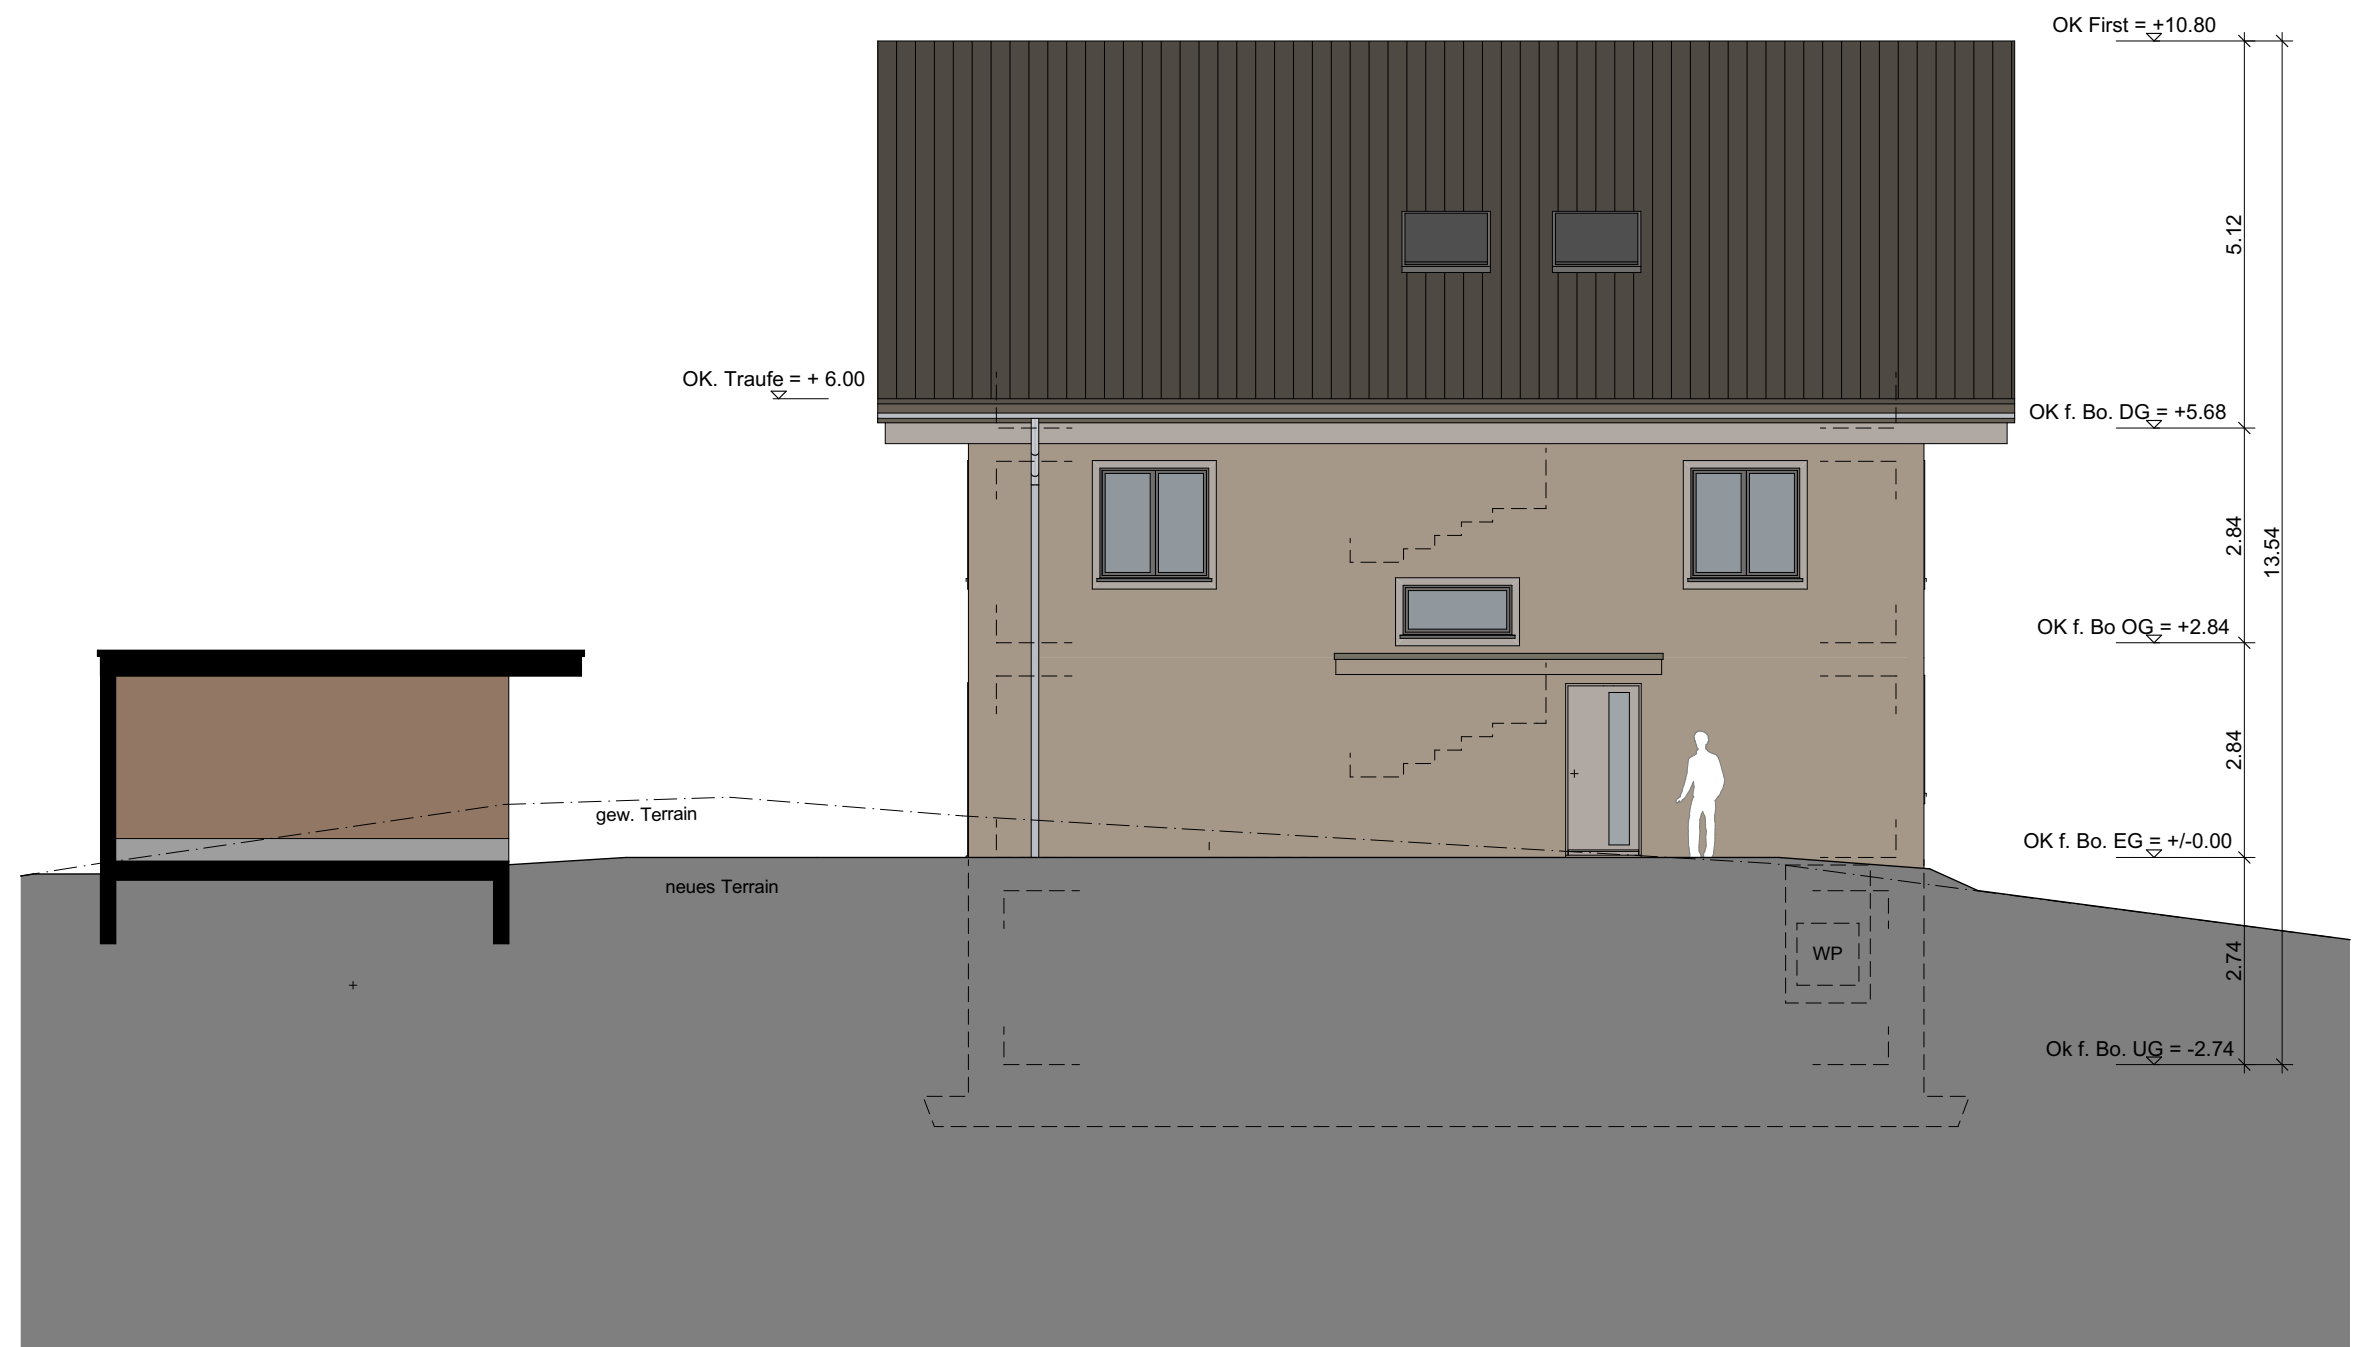

Zeichner: SM
Datum: 23.12.2021
Rev.:
Mst: 1:100 / Format: 63/60

OK f. Bo. neues EG (Wohnhaus): ±0.00 = Fixpunkt: -0.50

Neu **Abbruch**

Der Bauherr und
Grundeigentümer :

Der Architekt :

Nordfassade

Schnitt A-A

Ostfassade

Südfassade

Westfassade