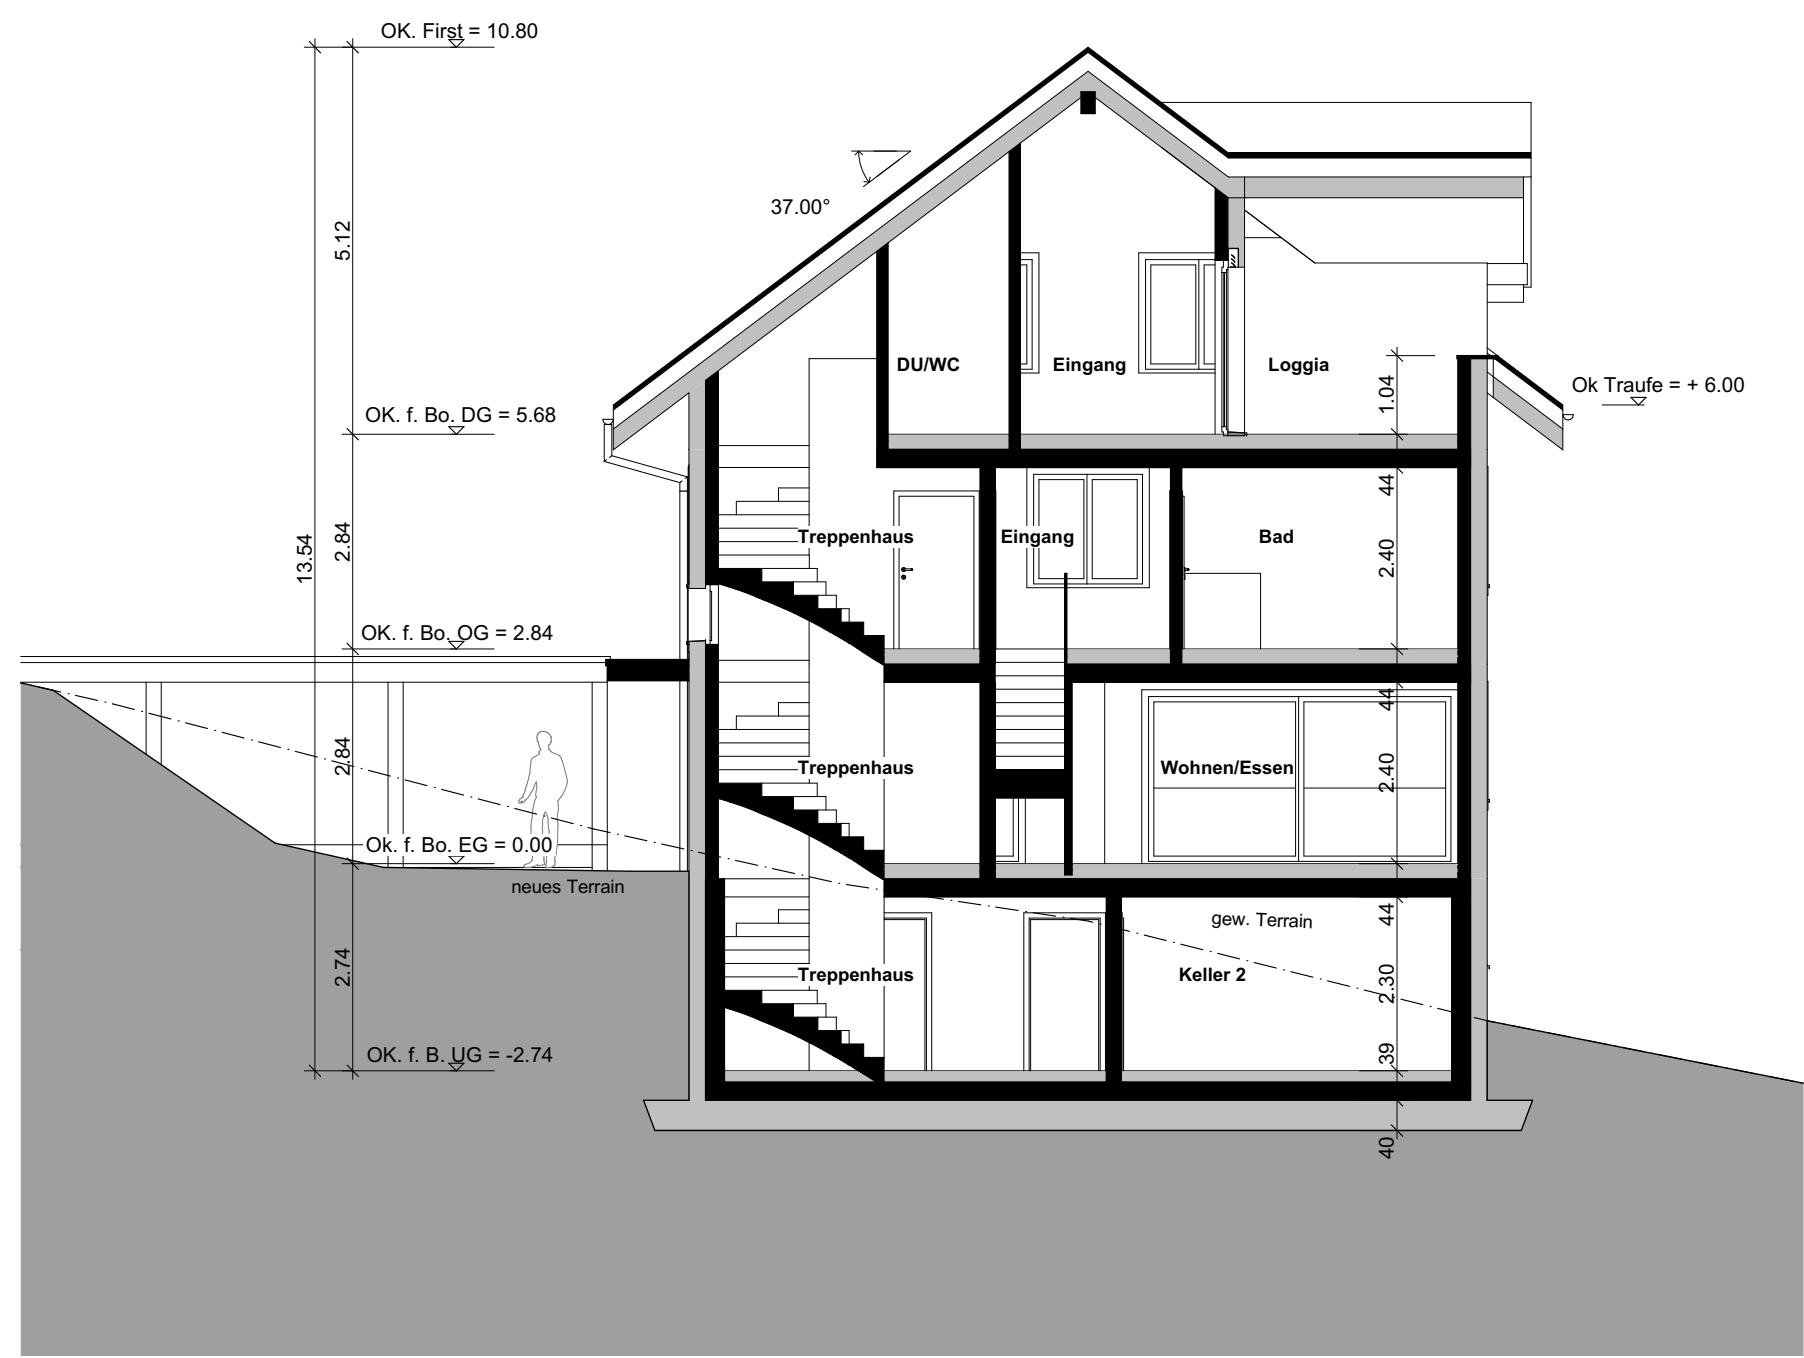

Zeichner: SM
Datum: 23.12.2021
Rev.:
Mst: 1:100 / Format: 63/60

OK f. Bo. neues EG (Wohnhaus): ±0.00 = Fixpunkt: -0.50

Neu **Abbruch**

Der Bauherr und
Grundeigentümer :

Der Architekt :

Nordfassade

Schnitt A-A

Ostfassade

Südfassade

Westfassade