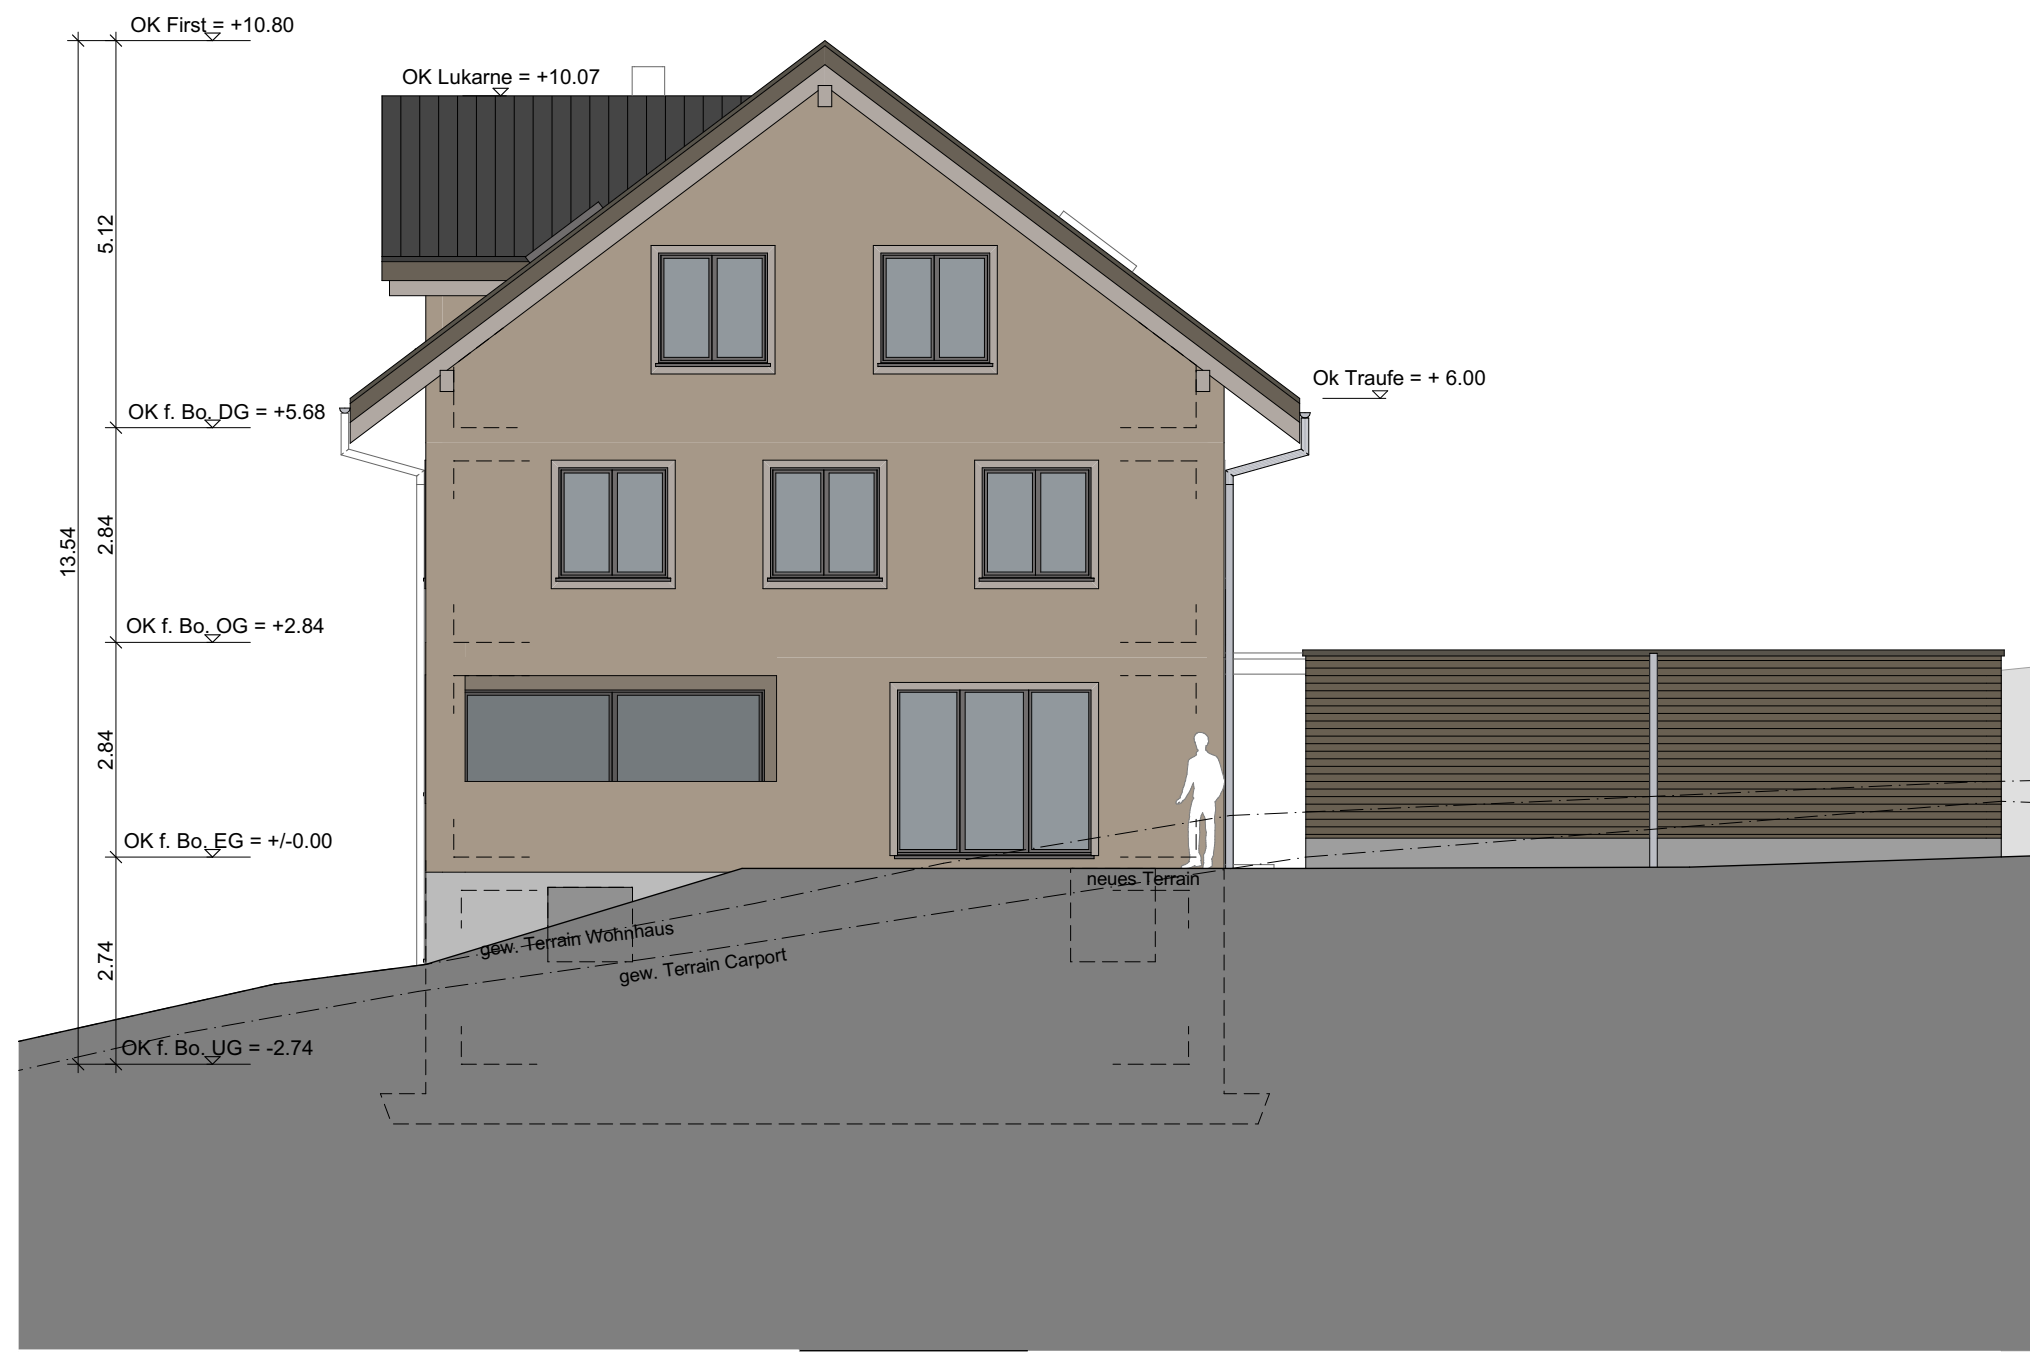

WIR PLANEN UND
BAUEN FÜR ALLE

LBG Sursee
Architektur und Bau
Grenzstrasse 3b
6214 Schenkon

Architekturbüro / GU
Baunternehmung
Fax
lbg@lbg-sursee.ch
www.lbg-sursee.ch

Schnitte / Fassaden

A20182-04

Bauherr:
Marcel Albisser, Vorstadt 15, 6130 Willisau

Zeichner: SM
Datum: 23.12.2021
Rev.:
Mst: 1:100 / Format: 63/60

OK f. Bo. neues EG (Wohnhaus): ±0.00 = Fixpunkt: -0.50

Neu **Abbruch**

Der Bauherr und
Grundeigentümer :

Der Architekt :

Nordfassade

Schnitt A-A

Ostfassade

Südfassade

Westfassade