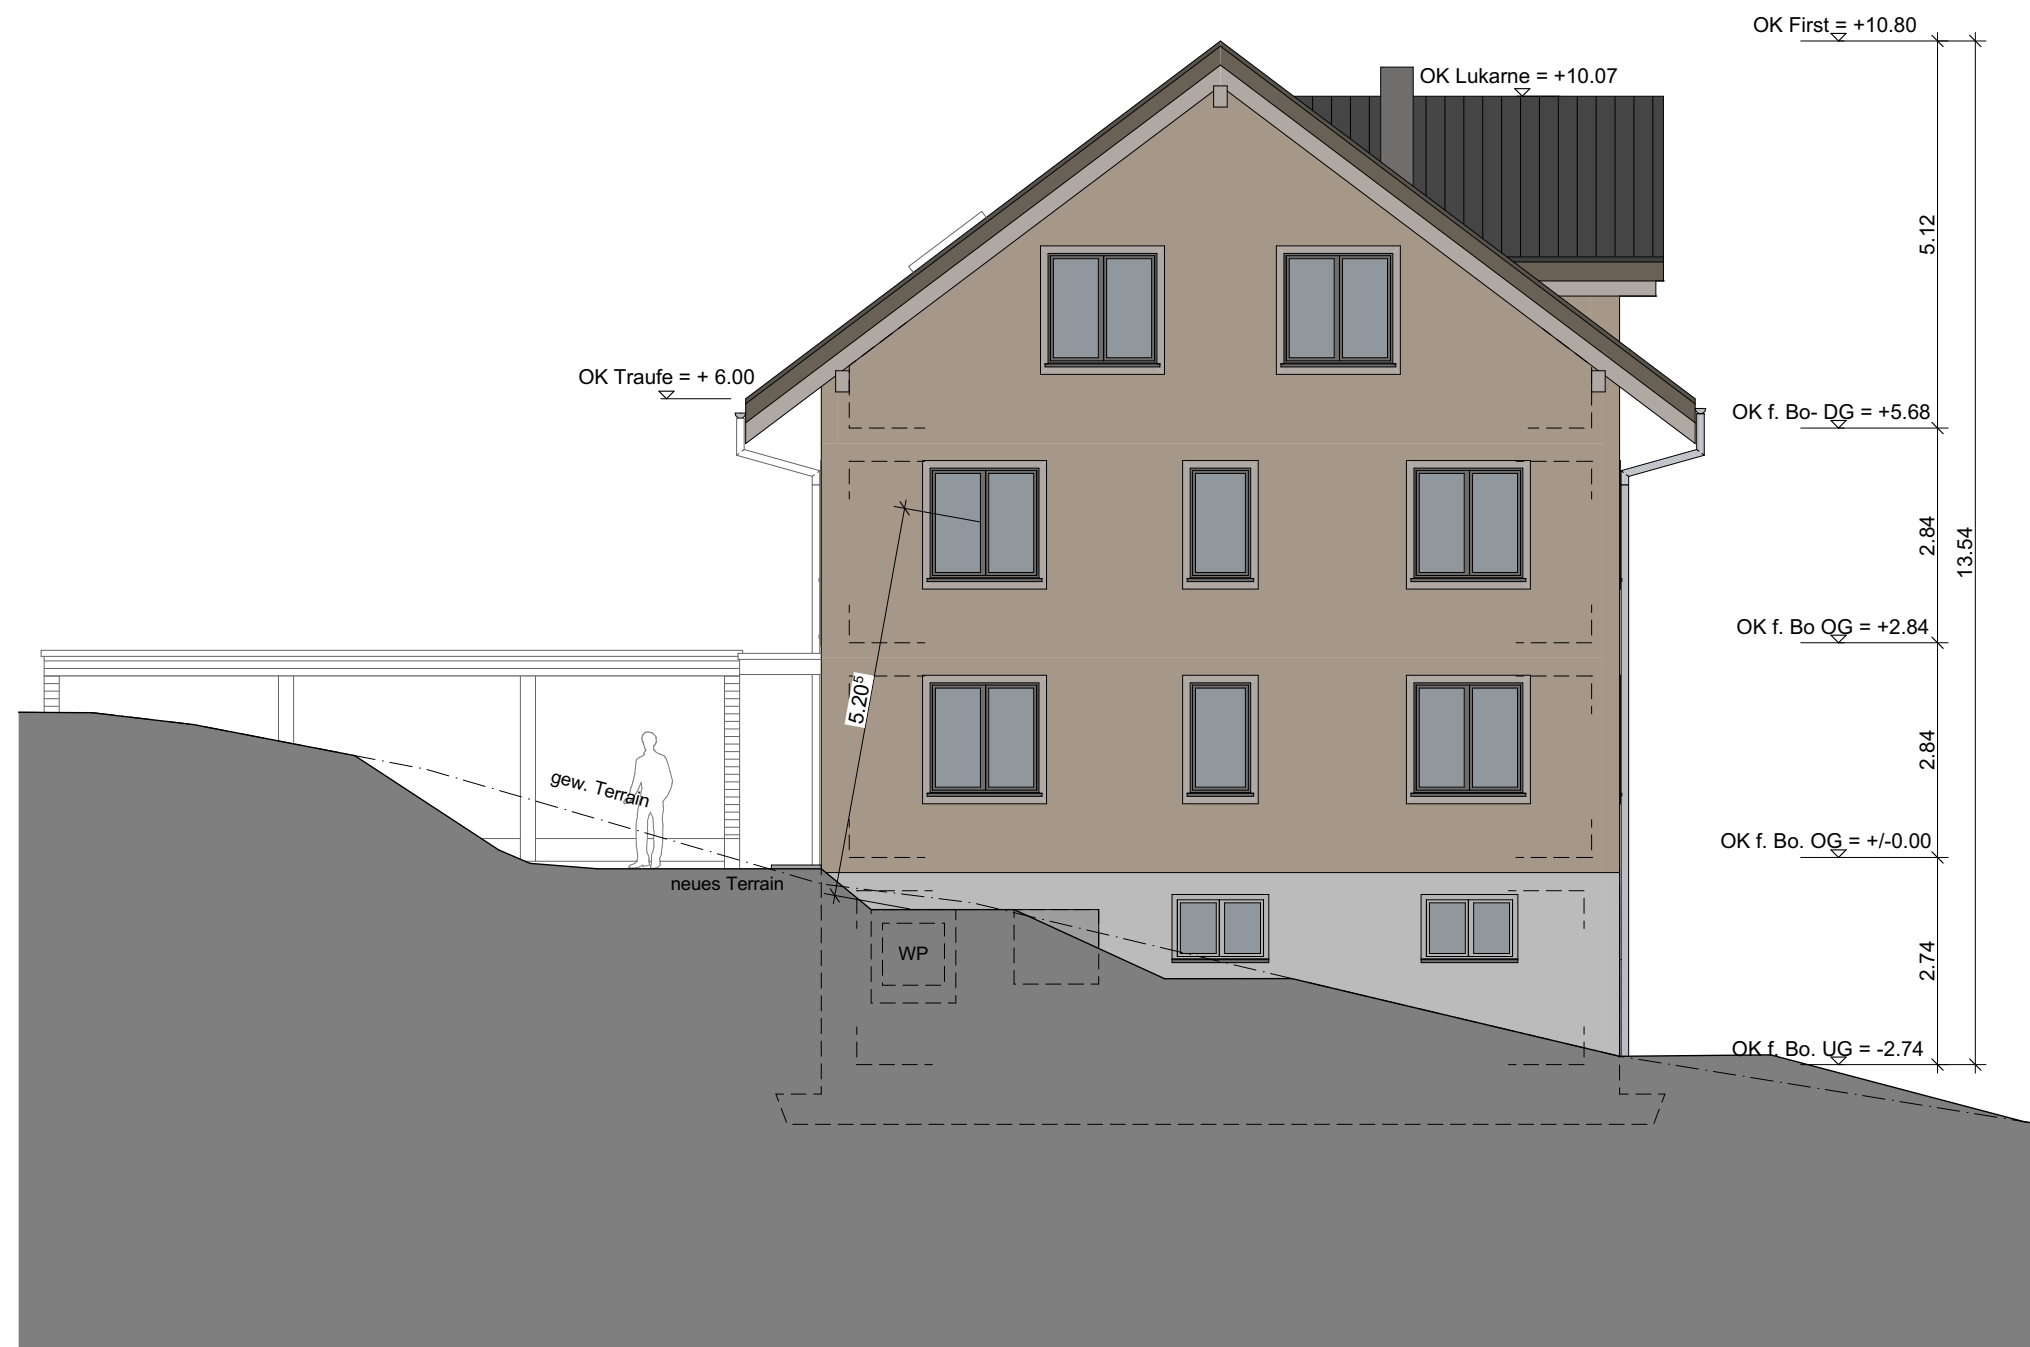

WIR PLANEN UND
BAUEN FÜR ALLE

LBG Sursee
Architektur und Bau
Grenzstrasse 3b
6214 Schenkon

Architekturbüro / GU
Baunternehmung
Fax
lbg@lbg-sursee.ch
www.lbg-sursee.ch

Schnitte / Fassaden

A20182-04

Bauherr:
Marcel Albisser, Vorstadt 15, 6130 Willisau

Zeichner: SM
Datum: 23.12.2021
Rev.:
Mst: 1:100 / Format: 63/60

OK f. Bo. neues EG (Wohnhaus): ±0.00 = Fixpunkt: -0.50

Neu **Abbruch**

Der Bauherr und
Grundeigentümer :

Der Architekt :

Nordfassade

Schnitt A-A

Ostfassade

Südfassade

Westfassade