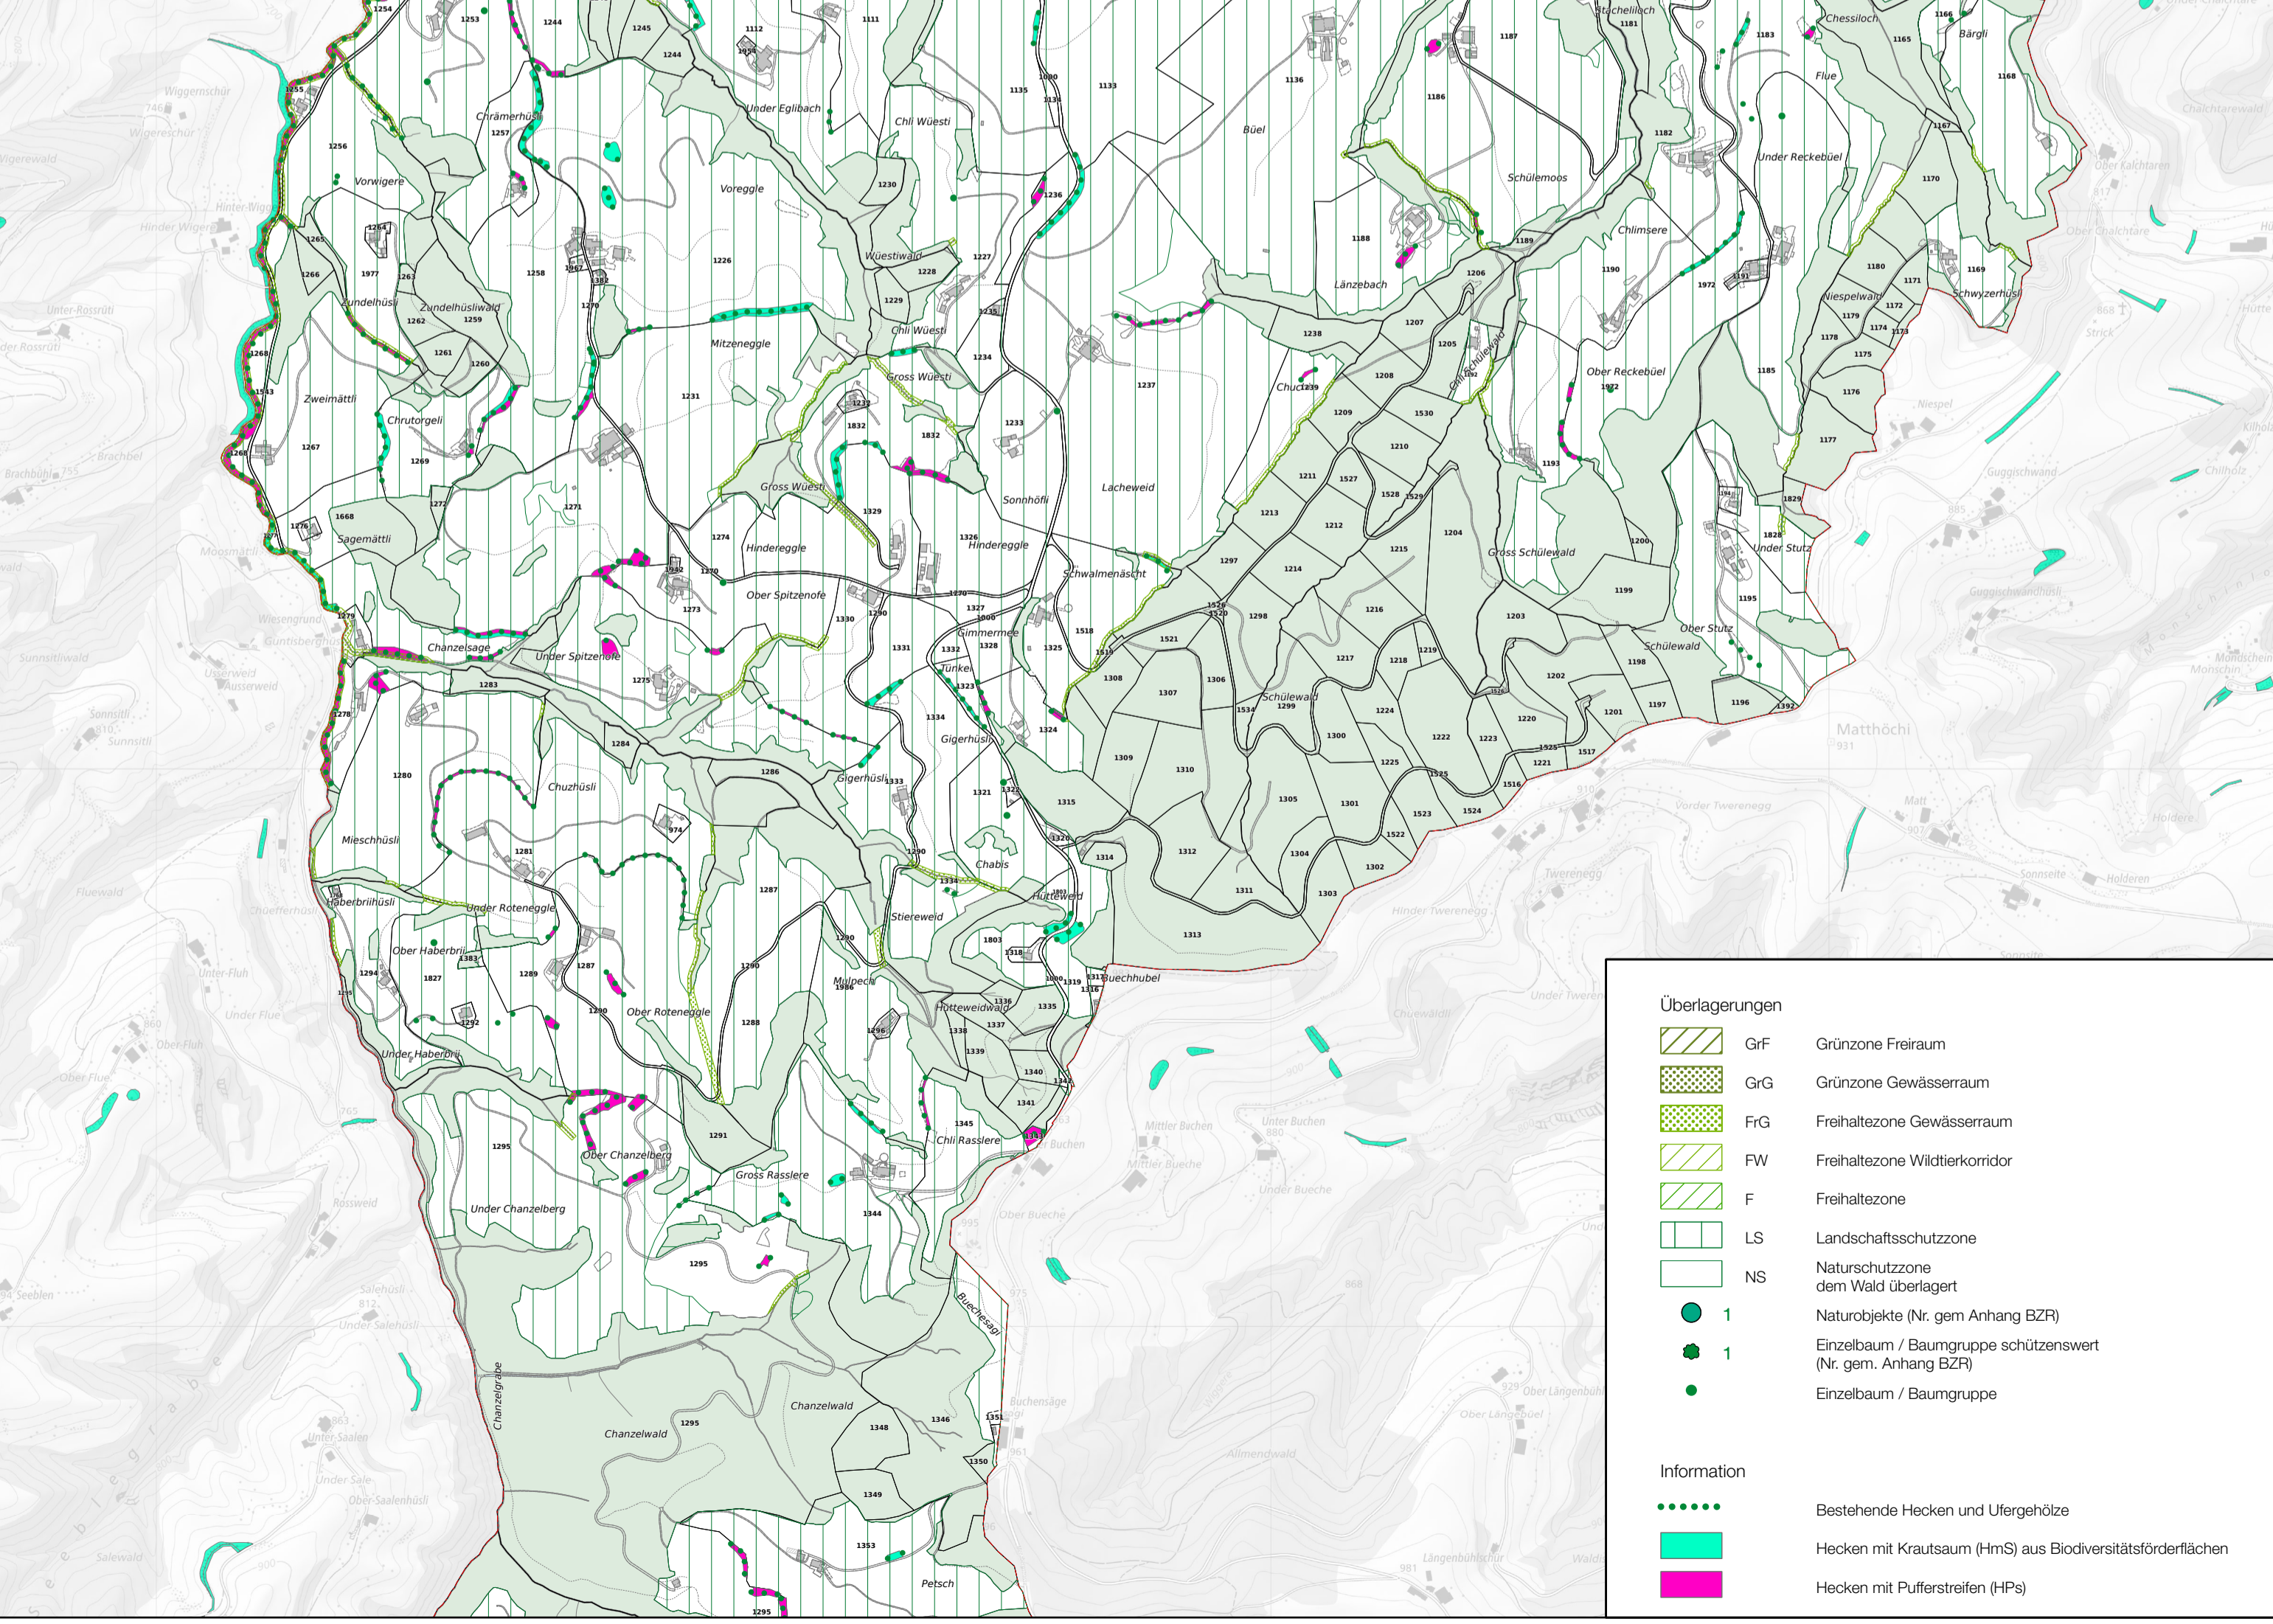

Kanton Luzern  
Stadt Willisau  
Zehnterplatz 1  
6130 Willisau  
041 972 63 63  
www.willisau.ch

**Willisau**

TEILREVISION 2022/ 23  
**ÜBERPRÜFUNG HECKEN**  
 GEMEINDEGEBIET WILLISAU  
 SÜD

VORPRÜFUNG / ÖFFENTLICHE MITWIRKUNG

Übersichtsplan  
 zu Hecken der Biodiversitätsförderflächen

Datum	Gez.	Format [mm]	Masstab
18.09.2024	sf	594 x 840	1:10'000

Meter  
 0 100 200 300 400 500 600 700

Baselstrasse 21  
 6003 Luzern  
 041 267 00 67  
 www.stadtlandplan.ch

**Überlagerungen**

	GrF	Grünzone Freiraum
	GrG	Grünzone Gewässerraum
	FrG	Freihaltezone Gewässerraum
	FW	Freihaltezone Wildtierkorridor
	F	Freihaltezone
	LS	Landschaftsschutzzone
	NS	Naturschutzzone dem Wald überlagert
	1	Naturobjekte (Nr. gem Anhang BZF)
	1	Einzelbaum / Baumgruppe schützenswert (Nr. gem. Anhang BZF)
	1	Einzelbaum / Baumgruppe

**Information**

	Bestehende Hecken und Ulergehölze
	Hecken mit Krautbaum (HmS) aus Biodiversitätsförderflächen
	Hecken mit Pufferstreifen (HPs)