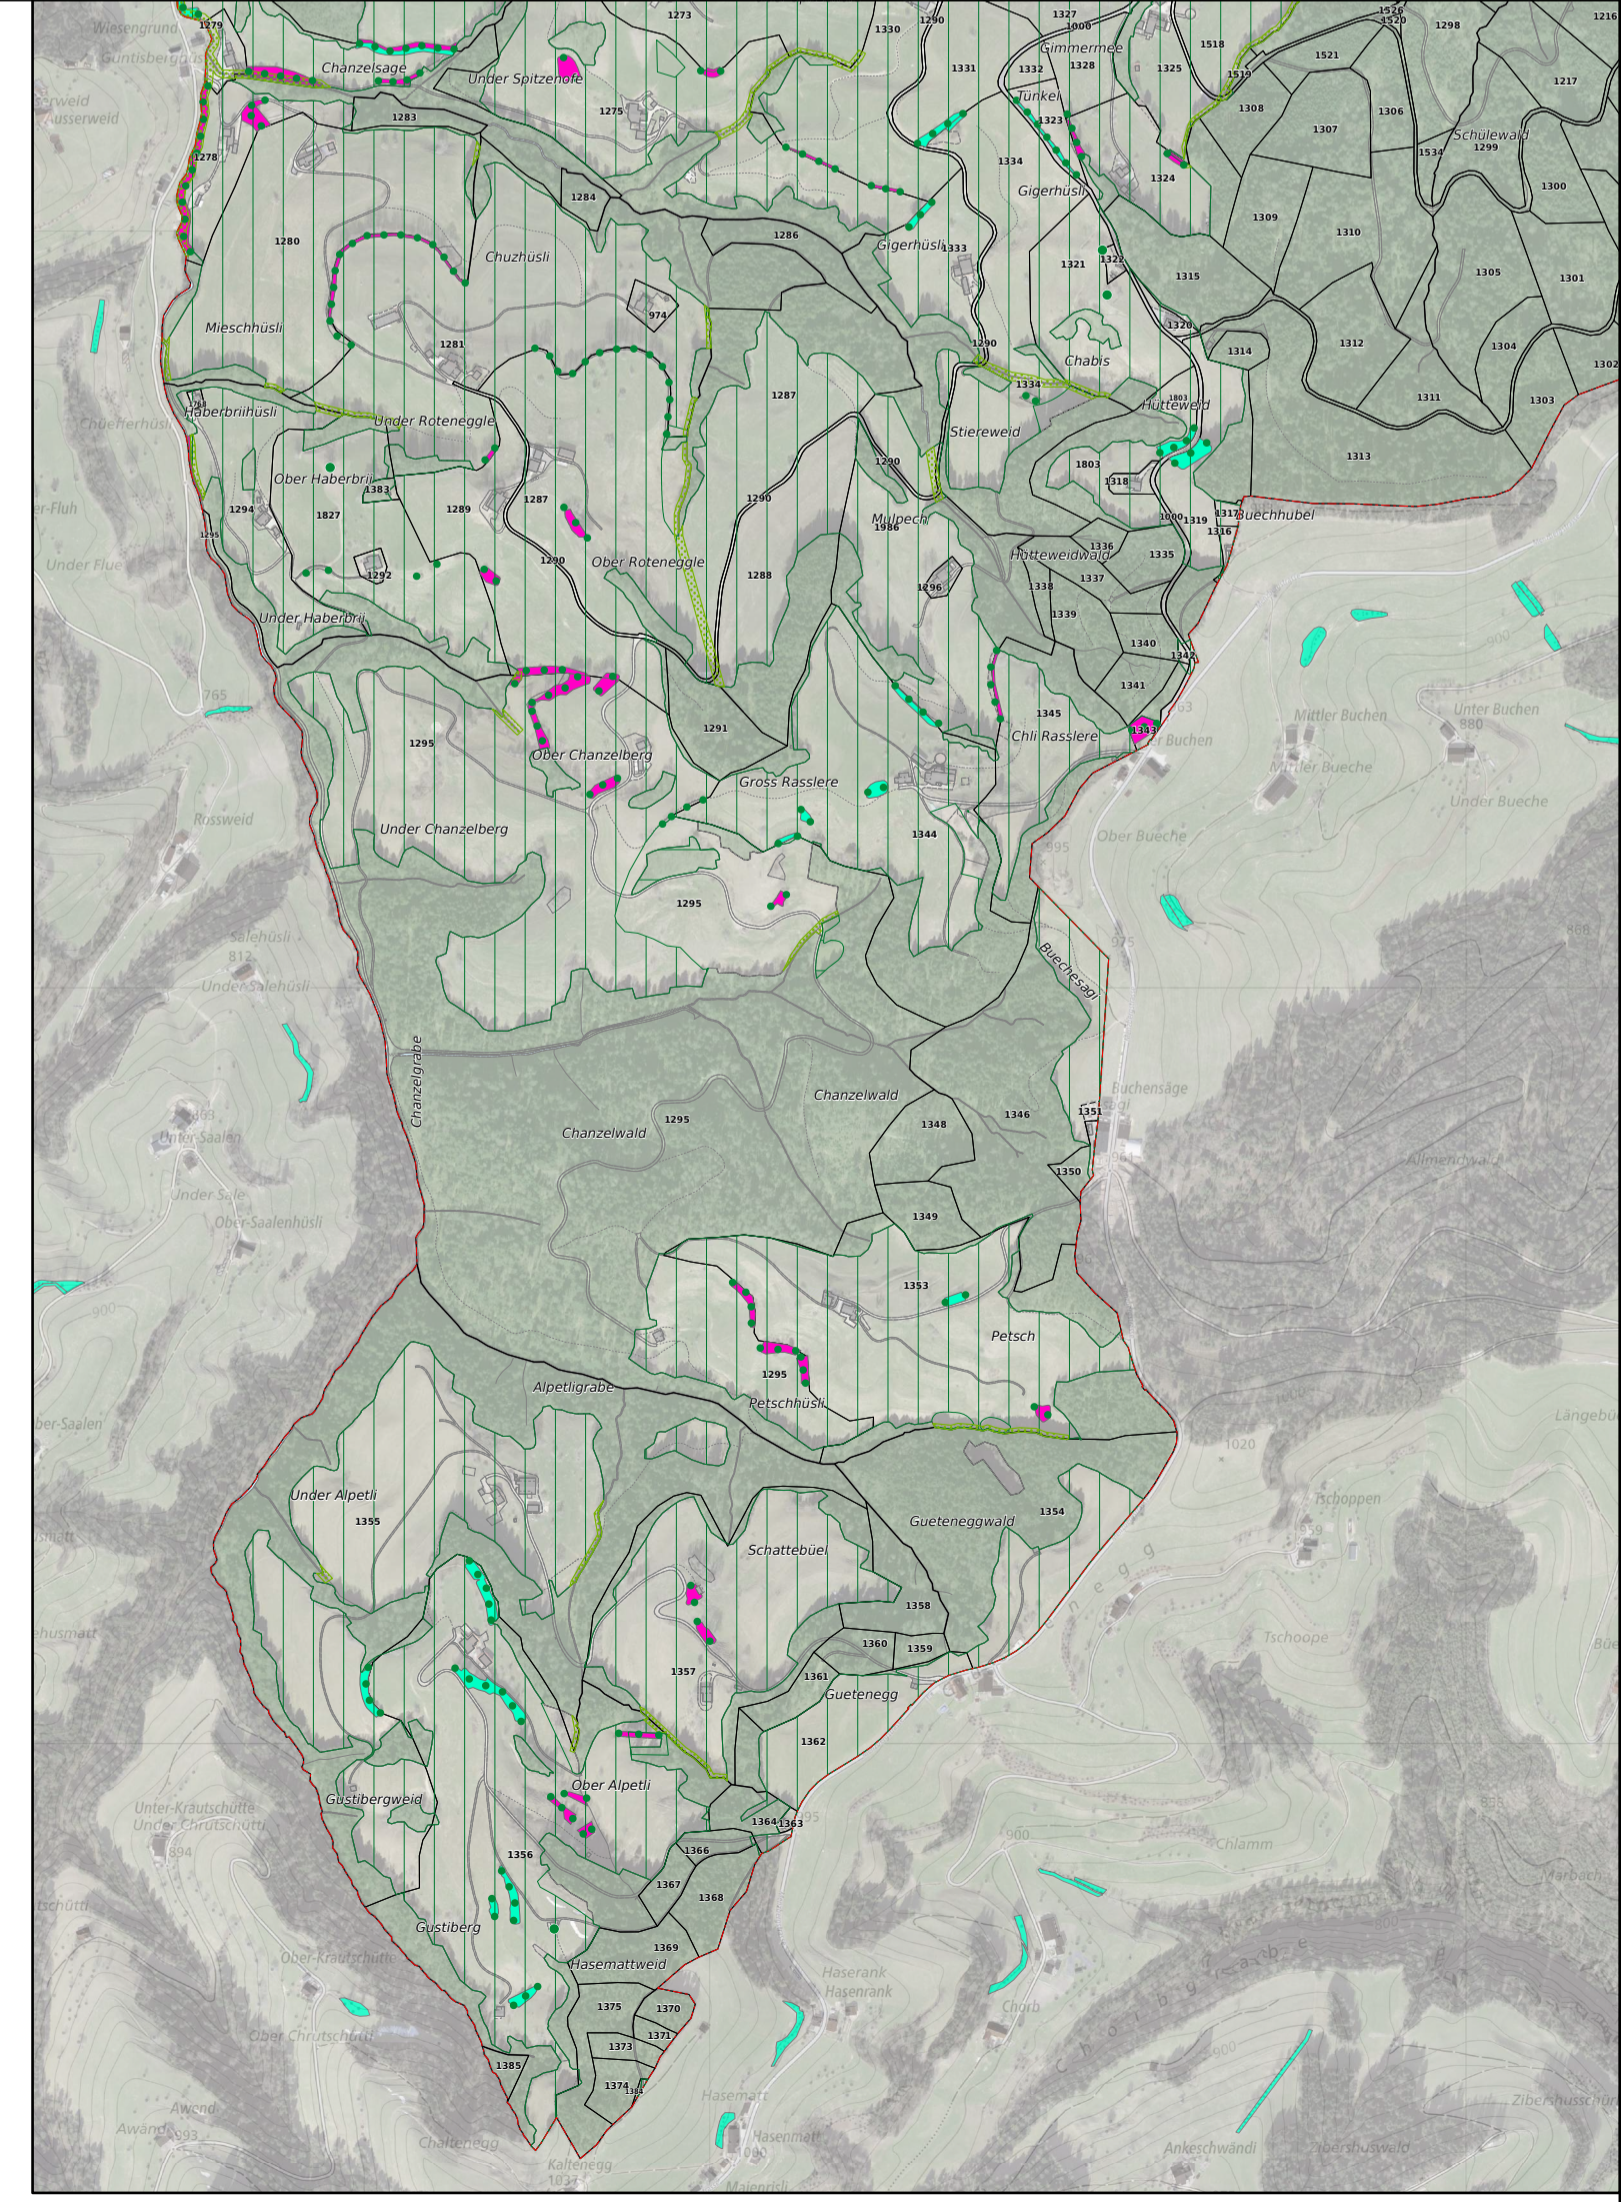

Kanton Luzern  
Stadt Willisau  
Zehnterplatz 1  
6130 Willisau  
041 972 63 63  
www.willisau.ch

**Willisau**

TEILREVISION 2022/ 23  
**ÜBERPRÜFUNG HECKEN**  
 GEMEINDEGEBIET WILLISAU  
 SÜD

VORPRÜFUNG / ÖFFENTLICHE MITWIRKUNG

Übersichtsplan  
 zu Hecken der Biodiversitätsförderflächen

Datum	Gez.	Format [mm]	Masstab
18.09.2024	sf	594 x 840	1:10'000

Meter  
 0 100 200 300 400 500 600 700

Baselstrasse 21  
 6003 Luzern  
 041 267 00 67  
 www.stadtlandplan.ch

**Überlagerungen**

	GrF	Grünzone Freiraum
	GrG	Grünzone Gewässerraum
	FrG	Freihaltezone Gewässerraum
	FW	Freihaltezone Wildtierkorridor
	F	Freihaltezone
	LS	Landschaftsschutzzone
	NS	Naturschutzzone dem Wald überlagert
	1	Naturobjekte (Nr. gem Anhang BZF)
	1	Einzelbaum / Baumgruppe schützenswert (Nr. gem. Anhang BZF)
	1	Einzelbaum / Baumgruppe

**Information**

	Bestehende Hecken und Ulergehölze
	Hecken mit Krautbaum (HmS) aus Biodiversitätsförderflächen
	Hecken mit Pufferstreifen (HPs)