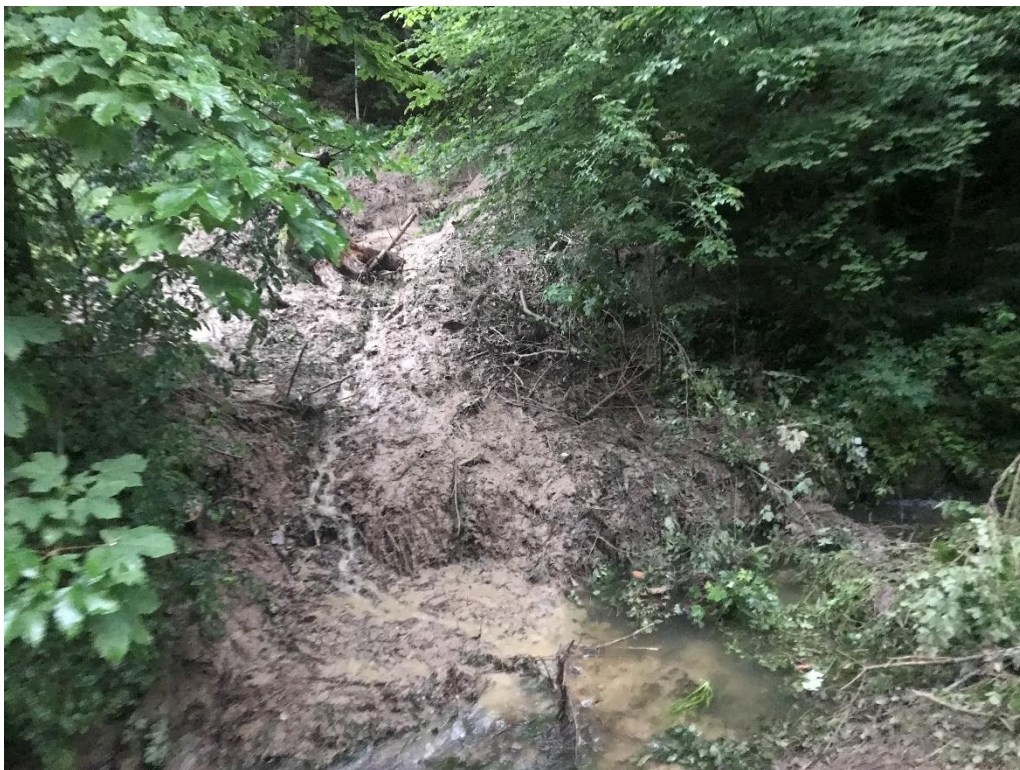

Feuerwehr Willisau

Murgang Ruessgraben Gettnau Begutachtung mit LNGB Lokalen Naturgefahren Berater, Absprache mit Waldbesitzer Bachkontrolle und allenfalls Material ausräumen durch Besitzer. Hinweis Bauamt sperren Wanderweg.