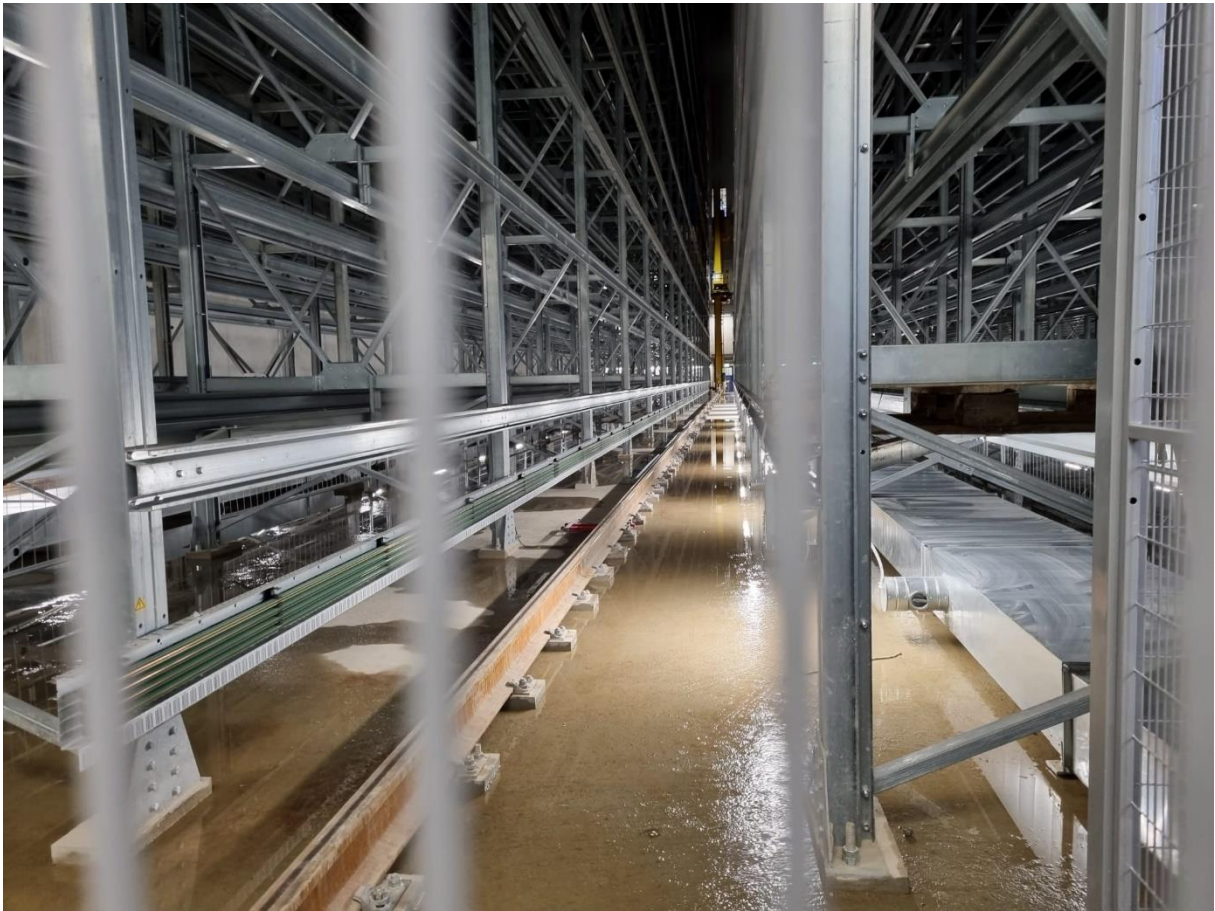

Feuerwehr Willisau