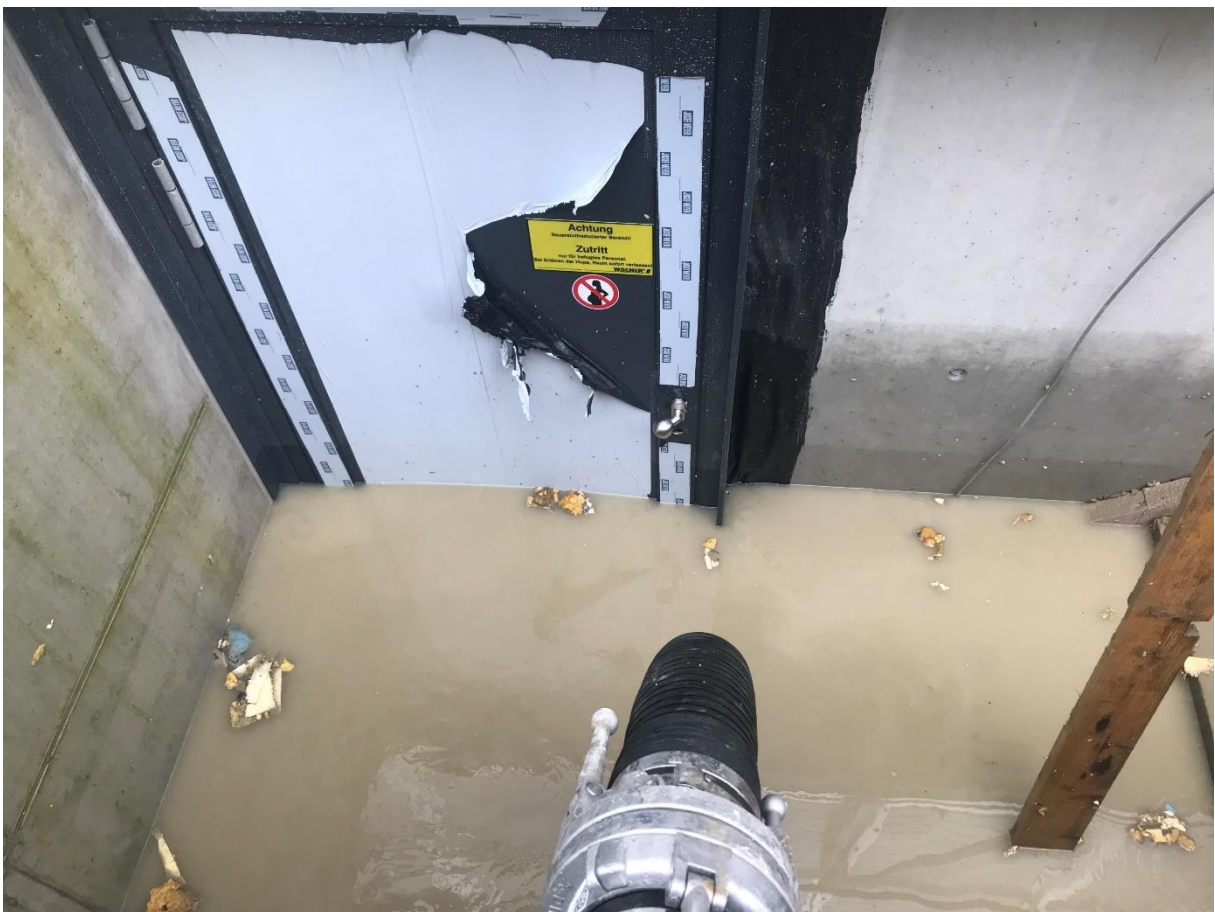

Feuerwehr Willisau

Bilanz Unwettereinsatz 13. Juli 2021 Willisau

Hochwasser Buchwigger (Kontrollmassnahmen und Vorkehrung Hochwasserschutz)

Hochwasser Enziwigger (Kontrollmassnahmen)

Rechen Schwyzermatt

Löwenkreisel / Zusammenfluss
Enziwigger / Entlastungskanal

Hochwasser Sänti (Kontrollmassnahmen und Pegelstand überwachen)

Hochwasser Rossgassmoos (Baustelle Wasser abpumpen und Absprache mit Baumeister)

Rossgassmoos Wassereinbruch neues Hochregallager Competec Logistik AG (Sofortmassnahmen Wasser abpumpen und Absprache mit Technischem Dienst) Gefahr, dass Wasser in Trafostation läuft. Grosser Schaden konnte verhindert werden

Feuerwehr Willisau

Feuerwehr Willisau

Hochwasser Marchstein (Signalisation stellen) kurzzeitig Strasse sperren Willisau-Menznau für Personenwagen und Absprache FW Menznau)

Hochwasser Riedal (Kontrollmassnahmen)

Feuerwehr Willisau

Hochwasser Mühletalbach (Sofortmassnahmen Hergiswilerstrasse Höhe Zopfmatte und Adlermattstrasse Material für Wasserwehr und Objektschutz verteilen).

Feuerwehr Willisau

Feuerwehr Willisau