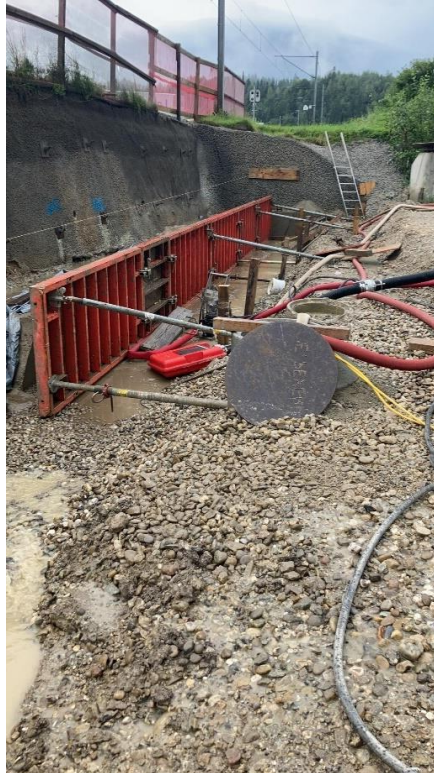

Feuerwehr Willisau

Bilanz Unwettereinsatz 13. Juli 2021 Willisau

Hochwasser Buchwigger (Kontrollmassnahmen und Vorkehrung Hochwasserschutz)

Hochwasser Enziwigger (Kontrollmassnahmen)

Rechen Schwyzermatt

Löwenkreisel / Zusammenfluss
Enziwigger / Entlastungskanal

Hochwasser Sänti (Kontrollmassnahmen und Pegelstand überwachen)

Hochwasser Rossgassmoos (Baustelle Wasser abpumpen und Absprache mit Baumeister)

Rossgassmoos Wassereinbruch neues Hochregallager Competec Logistik AG (Sofortmassnahmen Wasser abpumpen und Absprache mit Technischem Dienst) Gefahr, dass Wasser in Trafostation läuft. Grosser Schaden konnte verhindert werden

Feuerwehr Willisau

Hochwasser Mühletalbach (Sofortmassnahmen Hergiswilerstrasse Höhe Zopfmatte und Adlermattstrasse Material für Wasserwehr und Objektschutz verteilen).

Feuerwehr Willisau

Feuerwehr Willisau