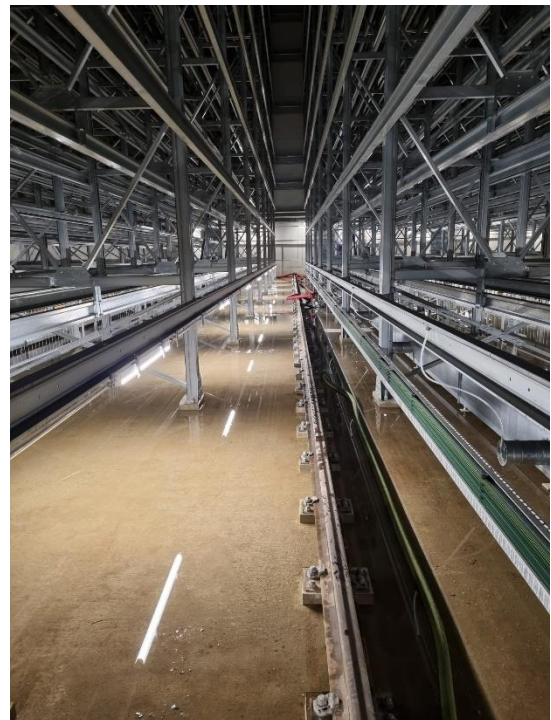

Feuerwehr Willisau

Bilanz Unwettereinsatz 13. Juli 2021 Willisau

Hochwasser Buchwigger (Kontrollmassnahmen und Vorkehrung Hochwasserschutz)

Hochwasser Enziwigger (Kontrollmassnahmen)

Rechen Schwyzermatt

Löwenkreisel / Zusammenfluss
Enziwigger / Entlastungskanal

Hochwasser Sänti (Kontrollmassnahmen und Pegelstand überwachen)

Hochwasser Rossgassmoos (Baustelle Wasser abpumpen und Absprache mit Baumeister)

Rossgassmoos Wassereinbruch neues Hochregallager Competec Logistik AG (Sofortmassnahmen Wasser abpumpen und Absprache mit Technischem Dienst) Gefahr, dass Wasser in Trafostation läuft. Grosser Schaden konnte verhindert werden

Feuerwehr Willisau

Hochwasser Mühletalbach (Sofortmassnahmen Hergiswilerstrasse Höhe Zopfmatte und Adlermattstrasse Material für Wasserwehr und Objektschutz verteilen).

Feuerwehr Willisau

Feuerwehr Willisau