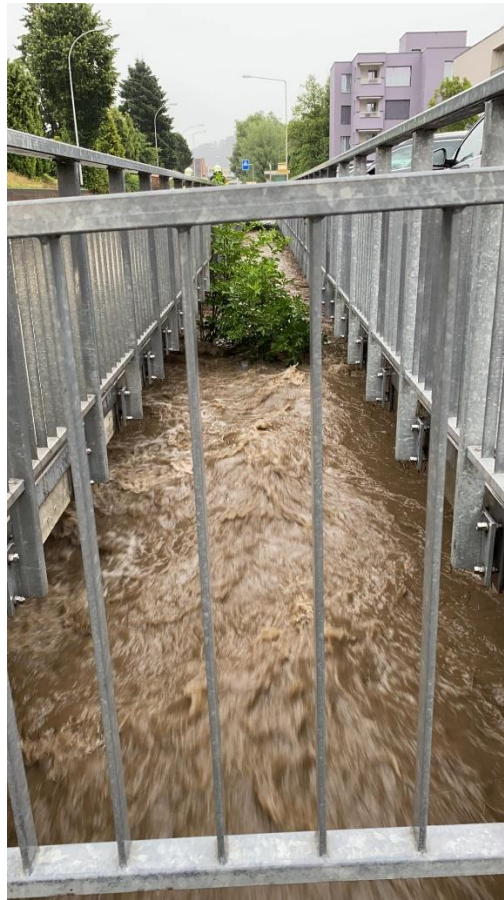

Feuerwehr Willisau

Bilanz Unwettereinsatz 13. Juli 2021 Willisau

Hochwasser Buchwigger (Kontrollmassnahmen und Vorkehrung Hochwasserschutz)

Hochwasser Enziwigger (Kontrollmassnahmen)

Rechen Schwyzermatt

Löwenkreisel / Zusammenfluss
Enziwigger / Entlastungskanal

Hochwasser Sänti (Kontrollmassnahmen und Pegelstand überwachen)

Hochwasser Rossgassmoos (Baustelle Wasser abpumpen und Absprache mit Baumeister)

Rossgassmoos Wassereinbruch neues Hochregallager Competec Logistik AG (Sofortmassnahmen Wasser abpumpen und Absprache mit Technischem Dienst) Gefahr, dass Wasser in Trafostation läuft. Grosser Schaden konnte verhindert werden

Feuerwehr Willisau

Feuerwehr Willisau

Hochwasser Marchstein (Signalisation stellen) kurzzeitig Strasse sperren Willisau-Menznau für Personenwagen und Absprache FW Menznau)

Hochwasser Riedal (Kontrollmassnahmen)

Feuerwehr Willisau

Hochwasser Mühletalbach (Sofortmassnahmen Hergiswilerstrasse Höhe Zopfmatte und Adlermattstrasse Material für Wasserwehr und Objektschutz verteilen).

Feuerwehr Willisau

Feuerwehr Willisau