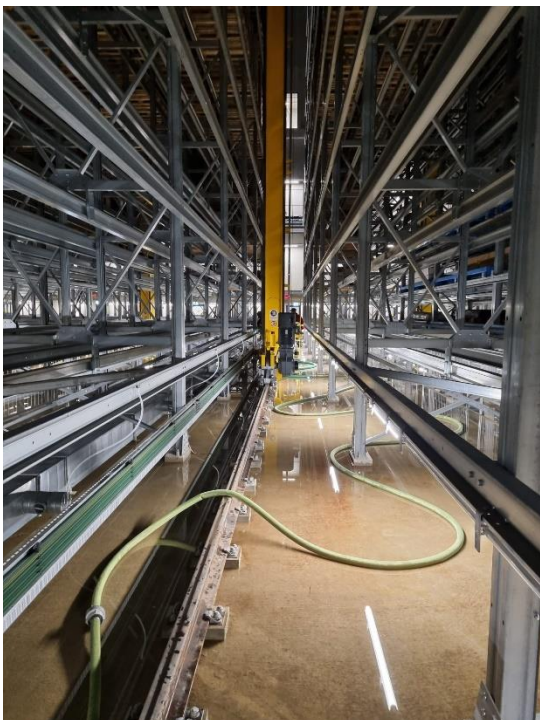

Feuerwehr Willisau

Bilanz Unwettereinsatz 13. Juli 2021 Willisau

Hochwasser Buchwigger (Kontrollmassnahmen und Vorkehrung Hochwasserschutz)

Hochwasser Enziwigger (Kontrollmassnahmen)

Rechen Schwyzermatt

Löwenkreisel / Zusammenfluss
Enziwigger / Entlastungskanal

Hochwasser Sänti (Kontrollmassnahmen und Pegelstand überwachen)

Hochwasser Rossgassmoos (Baustelle Wasser abpumpen und Absprache mit Baumeister)

Rossgassmoos Wassereinbruch neues Hochregallager Competec Logistik AG (Sofortmassnahmen Wasser abpumpen und Absprache mit Technischem Dienst) Gefahr, dass Wasser in Trafostation läuft. Grosser Schaden konnte verhindert werden